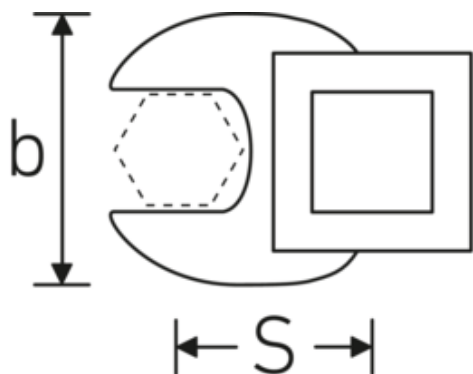

Crowfoot-Schlüssel, zöllig

540a

Art.-Nr. 02500068
GTIN 4018754004812
Modell 540 A 1 3/4

Bezeichnung. 3/8 " Crowfoot-Schlüssel SW 1 3/4" L.68mm

Eigenschaften. • Chrome Alloy Steel, verchromt

Technische Zeichnung.

Technische Attribute.

a	8 mm
Antriebsvierkant innen (Zoll)	3/8 "
Breite mm (b)	76 mm
Länge mm (L)	68 mm
S	40,4 mm
Schlüsselweite [Zoll]	1 3/4 "

Logistikdaten.

Tiefe mm (IFS)	68
Breite mm (IFS)	75
Höhe mm (IFS)	18
WEEE/ElektroG	nicht ear-pflichtig
Länge (verpackt, mm)	68
Breite (verpackt, mm)	75
Höhe (verpackt, mm)	18