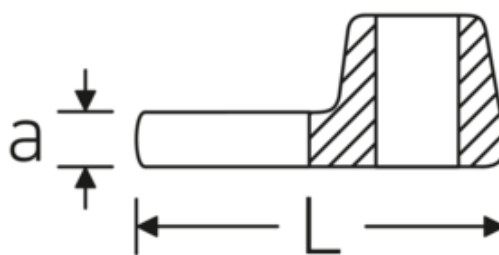

Crowfoot-Schlüssel, zöllig

540a

Art.-Nr. 02500068
GTIN 4018754004812
Modell 540 A 1 3/4

Bezeichnung. 3/8 " Crowfoot-Schlüssel SW 1 3/4" L.68mm

Eigenschaften. • Chrome Alloy Steel, verchromt

Technische Zeichnung.

Technische Attribute.

a	8 mm
Antriebsvierkant innen (Zoll)	3/8 "
Breite mm (b)	76 mm
Länge mm (L)	68 mm
S	40,4 mm
Schlüsselweite [Zoll]	1 3/4 "

Logistikdaten.

Tiefe mm (IFS)	68
Breite mm (IFS)	75
Höhe mm (IFS)	18
WEEE/ElektroG	nicht ear-pflichtig
Länge (verpackt, mm)	68
Breite (verpackt, mm)	75
Höhe (verpackt, mm)	18