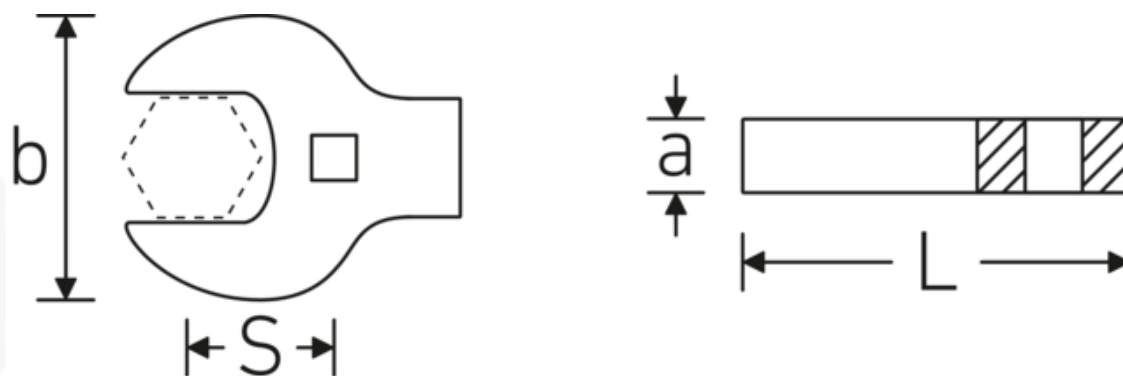

Crowfoot-Schlüssel heavy-duty, zöllig

540a HD

Art.-Nr. 02501052
GTIN 4018754198139
Modell 540A HD SW 1.1/8

Bezeichnung.

3/8 " Crowfoot-Schlüssel heavy-duty SW 1 1/8" L.59mm

Eigenschaften.

- für besonders hohe Belastungen, z. B. Edelstahlverschraubungen
- vollständige Nutzung des Schlüsselmauls in Kombination mit Standardknarren oder Drehmomentschlüssel mit festem Vierkant
- verchromt

Technische Zeichnung.

Technische Attribute.

a	11 mm
Antriebsvierkant innen (Zoll)	3/8 "
Breite mm (b)	53,8 mm
Länge mm (L)	59 mm
S	35 mm
Schlüsselweite [Zoll]	1 1/8 "

Logistikdaten.

Tiefe mm (IFS)	55
Breite mm (IFS)	55
Höhe mm (IFS)	10
WEEE/ElektroG	nicht ear-pflichtig
Länge (verpackt, mm)	55
Breite (verpackt, mm)	55
Höhe (verpackt, mm)	10
Volumen (verpackt, dm3)	0.03025 dm3
Art.-Nr.	02501052
Gewicht (brutto, kg)	0,130
Gewicht PAP (kg)	0,000
Gewicht PVC (kg)	0,002
GTIN	4018754198139
Ursprungsland AWR	GERMANY
Ursprungsregion	Nordrhein-Westfalen
Zolltarifnr.	82042000
Packnorm	1
Gewicht (g)	128 g

Varianten.

Art.-Nr.	Modell-Nr. (ERP)	Bezeichnung	GTIN
02501024	540A HD SW 3/8	3/8 " Crowfoot-Schlüssel heavy-duty SW 3/8" L.39mm	4018754285709
02501028	540A HD SW 7/16	3/8 " Crowfoot-Schlüssel heavy-duty SW 7/16" L.40mm	4018754285716
02501032	540A HD SW 1/2	3/8 " Crowfoot-Schlüssel heavy-duty SW 1/2" L.42mm	4018754285723
02501034	540A HD SW 9/16	3/8 " Crowfoot-Schlüssel heavy-duty SW 9/16" L.43,4mm	4018754198078
02501036	540A HD SW 5/8	3/8 " Crowfoot-Schlüssel heavy-duty SW 5/8" L.45mm	4018754198085
02501038	540A HD SW 11/16	3/8 " Crowfoot-Schlüssel heavy-duty SW 11/16" L.47,2mm	4018754198092
02501040	540A HD SW 3/4	3/8 " Crowfoot-Schlüssel heavy-duty SW 3/4" L.49mm	4018754285730
02501042	540A HD SW 13/16	3/8 " Crowfoot-Schlüssel heavy-duty SW 13/16" L.51mm	4018754204359