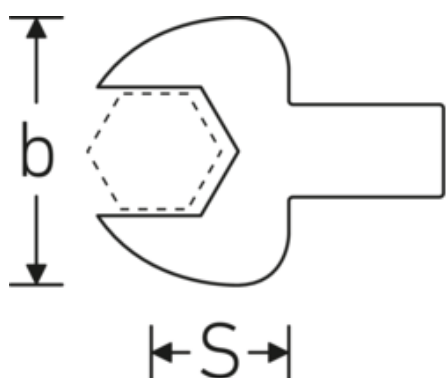

Maul-Einsteckwerkzeuge

731/40

Art.-Nr. **58214014**

GTIN **4018754033935**

Modell **731/40 14**

Bezeichnung.

Maul-Einsteckwerkzeug SW 14mm Wkz.Aufn.14 x 18

Eigenschaften.

- für Drehmomentschlüssel mit Vierkantaufnahme
- Verchromung über Nickel, dauerhaft und abplatzsicher
- im Gesenk geschmiedet, gehärtet und im Ölbad abgekühlt
- stark belastbar, außergewöhnlich langlebig

Technische Zeichnung.

Technische Attribute.

Breite mm (b)	35 mm
Größe Wkz.-Aufnahme [Innenvierkant]	14 x 18 mm
Höhe mm (h)	8 mm
S	25 mm
Schlüsselweite [mm]	14 mm

Logistikdaten.

Tiefe mm (IFS)	58
Breite mm (IFS)	33
Höhe mm (IFS)	22
WEEE/ElektroG	nicht ear-pflichtig
Länge (verpackt, mm)	64

Breite (verpackt, mm)	36
Höhe (verpackt, mm)	23
Volumen (verpackt, dm3)	0.052992 dm3
Art.-Nr.	58214014
Gewicht (brutto, kg)	0,132
Gewicht PAP (kg)	0,000
Gewicht PVC (kg)	0,002
GTIN	4018754033935
Ursprungsland AWR	GERMANY
Ursprungsregion	Nordrhein-Westfalen
Zolltarifnr.	82041100
Packnorm	1
Gewicht (g)	129 g