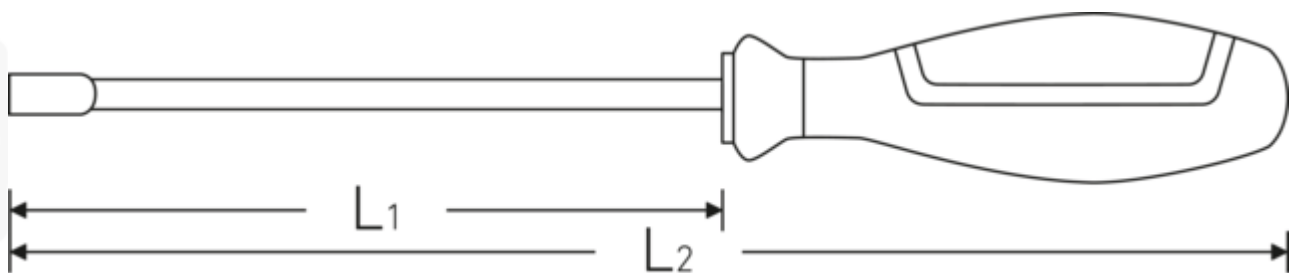

Technische Zeichnung.