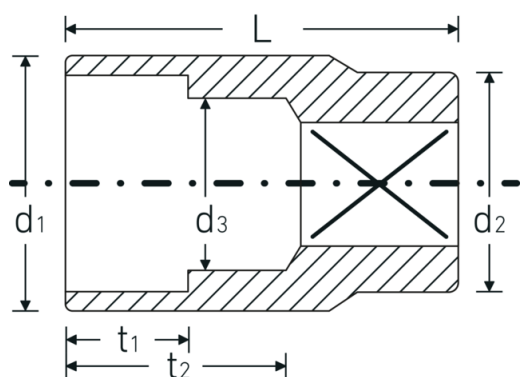

## Bocas de llave de vaso

52

Núm. art. **03030017**  
GTIN **4018754005895**  
Modelo **52 17**

**Designación.** 1/2 " Juego de bocas de llaves de vaso SW 17mm L.38mm

**Descripción.**

- DIN 3124/ISO 2725-1, ASME B 107.5M, DIN EN 3709 (cifras de ensayos)
- HPQ®-Acero de altas características, cromadas

## Atributos técnicos.

Perfil de salida	AS-drive hexagonal
Accionamiento cuadrado interior (pulgadas)	1/2 "
d1	24 mm
d2	23,7 mm
d3	15,2 mm
DIN	DIN 3124 / ISO 2725-1, ASME B 107.5M, DIN EN 3709
Longitud mm (L)	38 mm
Anchura de los planos [mm]	17 mm
t1	15 mm
t2	19,6 mm

## Datos logísticos.

Profundidad mm (IFS)	38
Anchura mm (IFS)	24
Altura mm (IFS)	24
RAEE/Ley eléctrica	nicht ear-pflichtig
Longitud (empaquetada, mm)	120
Anchura (empaquetada, mm)	100
Altura en pulgadas	25
Volumen (envasado, dm3)	0.3 dm3
Núm. art.	03030017
Peso (bruto, kg)	0,730
Peso PAP (kg)	0,000
Peso PVC (kg)	0,006
GTIN	4018754005895
País de origen AWR	GERMANY
Región de origen	Nordrhein-Westfalen
Customs tariff no.	82042000
Norma de embalaje	10
Peso	70 g