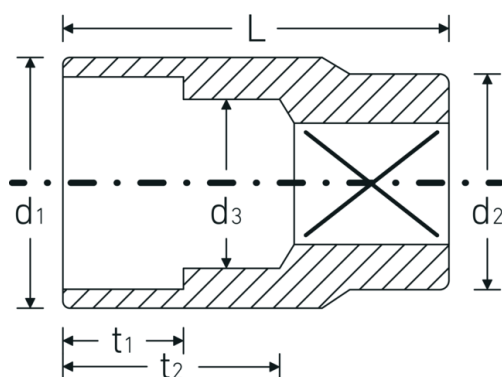

Bocas de llave de vaso

45

Núm. art. **02010018**
GTIN **4018754002016**
Modelo **45 18**

Designación. 3/8 " Juego de bocas de llaves de vaso SW 18mm L.32mm

Descripción.

- DIN 3124/ISO 2725-1, ASME B 107.5M, DIN EN 3709
- HPQ®-Acero de alta características, cromadas

Dibujo técnico.

Atributos técnicos.

Perfil de salida	Hexágono doble AS-drive
Accionamiento cuadrado interior (pulgadas)	3/8 "
d1	24,2 mm
d2	19 mm
d3	17 mm
DIN	DIN 3124 / ISO 2725-1, ASME B 107.5M, DIN EN 3709
Longitud mm (L)	32 mm
Anchura de los planos [mm]	18 mm
t1	13,5 mm
t2	19,3 mm

Datos logísticos.

Profundidad mm (IFS)	27
Anchura mm (IFS)	25
Altura mm (IFS)	25
RAEE/Ley eléctrica	nicht ear-pflichtig
Longitud (empaquetada, mm)	126
Anchura (empaquetada, mm)	26
Altura en pulgadas	28
Volumen (envasado, dm ³)	0.091728 dm ³
Núm. art.	02010018
Peso (bruto, kg)	0,250
Peso PAP (kg)	0,000
Peso PVC (kg)	0,003
GTIN	4018754002016
País de origen AWR	GERMANY
Región de origen	Nordrhein-Westfalen
Customs tariff no.	82042000
Norma de embalaje	5
Peso	39 g

Variantes.

Núm. art.	Model no. (ERP)	Designación	GTIN
02010007	45 7	3/8 " Juego de bocas de llaves de vaso SW 7mm L.24mm	4018754001903
02010008	45 8	3/8 " Juego de bocas de llaves de vaso SW 8mm L.25mm	4018754001910