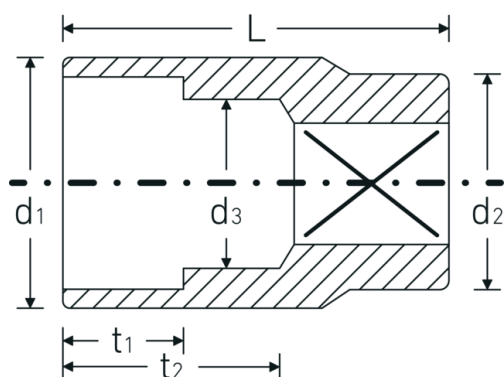

Bocas de llave de vaso

45a

Núm. art. 02410036
GTIN 4018754004263
Modelo 45 A 5/8

Designación. 3/8 " Juego de bocas de llaves de vaso SW 5/8" L.31 mm

Descripción.

- ASME B 107.1, Fed. Spec. GGG-W-641, SAE AS 954-E (cifras de ensayos)
- HPQ®-Acero de alta características, cromadas

Dibujo técnico.

Atributos técnicos.

Perfil de salida	Hexágono doble AS-drive
Accionamiento cuadrado interior (pulgadas)	3/8 "
d1	21,7 mm
d2	19 mm
d3	15 mm
Longitud mm (L)	31 mm
Anchura de los planos [pulgadas]	5/8 "
t1	13,5 mm
t2	18,9 mm

Datos logísticos.

Profundidad mm (IFS)	26
Anchura mm (IFS)	22
Altura mm (IFS)	22
RAEE/Ley eléctrica	nicht ear-pflichtig
Longitud (empaquetada, mm)	111
Anchura (empaquetada, mm)	23
Altura en pulgadas	27
Volumen (envasado, dm3)	0.068931 dm3
Núm. art.	02410036
Peso (bruto, kg)	0,200
Peso PAP (kg)	0,000
Peso PVC (kg)	0,003
GTIN	4018754004263
País de origen AWR	GERMANY
Región de origen	Nordrhein-Westfalen
Customs tariff no.	82042000
Norma de embalaje	5
Peso	31 g

Variantes.

Núm. art.	Model no. (ERP)	Designación	GTIN
02410016	45 A 1/4	3/8 " Juego de bocas de llaves de vaso SW 1/4" L.24mm	4018754004195
02410020	45 A 5/16	3/8 " Juego de bocas de llaves de vaso SW 5/16" L.25mm	4018754004201