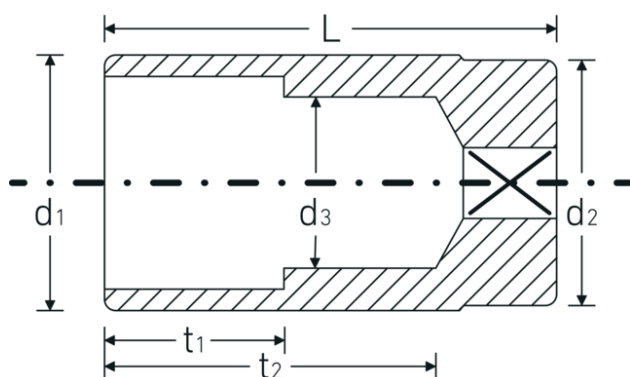

Bocas de llave de vaso

51a

Núm. art. **03420060**
GTIN **4018754127160**
Modelo **51 A 1 3/8**

Designación. 1/2 " Juego de bocas de llaves de vaso SW 1 3/8" L.83mm

Descripción.

- largas
- ASME B 107.1, Fed. Spec. GGG-W-641, SAE AS 954-E
- HPQ®-Acero de altas características, cromadas

Dibujo técnico.

Atributos técnicos.

Perfil de salida	Hexágono doble AS-drive
Accionamiento cuadrado interior (pulgadas)	1/2 "
d1	46 mm
d2	44 mm
d3	33,7 mm
Longitud mm (L)	83 mm
Anchura de los planos [pulgadas]	1 3/8 "
t1	35 mm
t2	62,2 mm

Datos logísticos.

Profundidad mm (IFS)	83
Anchura mm (IFS)	46
Altura mm (IFS)	46
RAEE/Ley eléctrica	nicht ear-pflichtig
Longitud (empaquetada, mm)	290
Anchura (empaquetada, mm)	50
Altura en pulgadas	46
Volumen (envasado, dm3)	0.667 dm3
Núm. art.	03420060
Peso (bruto, kg)	2,551
Peso PAP (kg)	0,000
Peso PVC (kg)	0,011
GTIN	4018754127160
País de origen AWR	GERMANY
Región de origen	Nordrhein-Westfalen
Customs tariff no.	82042000
Norma de embalaje	5
Peso	506 g

Variantes.

Núm. art.	Model no. (ERP)	Designación	GTIN
03420024	51 A 3/8	1/2 " Juego de bocas de llaves de vaso SW 3/8" L.83mm	4018754127108
03420028	51 A 7/16	1/2 " Juego de bocas de llaves de vaso SW 7/16" L.83mm	4018754127115