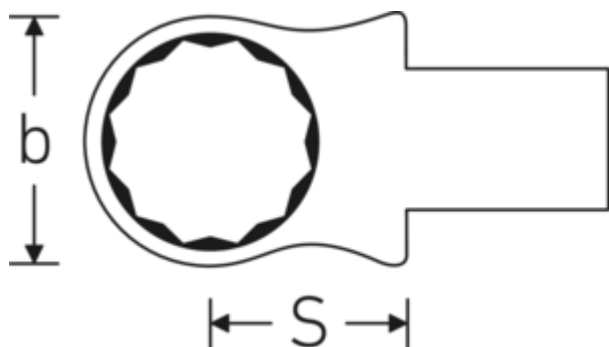

### Bezeichnung.

Ring-Einsteckwerkzeug SW 22mm Wkz.Aufn.14 x 18

### Eigenschaften.

- Doppelsechskant mit AS-Drive-Profil
- für Drehmomentschlüssel mit Vierkantaufnahme
- Verchromung über Nickel, dauerhaft und abplatzsicher
- im Gesenk geschmiedet, gehärtet und im Ölbad abgekühlt
- stark belastbar, außergewöhnlich langlebig

### Technische Attribute.

Breite mm (b)	34,5 mm
Größe Wkz.-Aufnahme [Innenvierkant]	14 x 18 mm
Höhe mm (h)	15 mm
S	25 mm