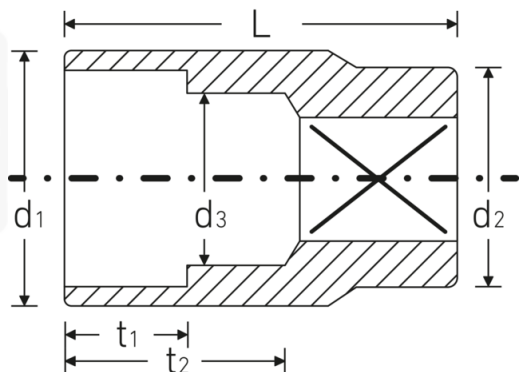

Steckschlüsseinsätze 1/2", metrisch

52

Art.-Nr. 03030027

GTIN 4018754005994

Modell 52 27

Bezeichnung.

1/2 " Steckschlüsseinsatz SW 27mm L.45mm

Eigenschaften.

Technische Zeichnung.

Technische Attribute.

Abtriebsprofil	Sechskant AS-Drive
Antriebsvierkant innen (Zoll)	1/2 "
d1	36,2 mm
d2	26 mm
d3	24 mm
DIN	DIN 3124 / ISO 2725-1, ASME B 107.5M, DIN EN 3709
Länge mm (L)	45 mm
Schlüsselweite [mm]	27 mm
t1	19,5 mm
t2	27 mm

Logistikdaten.

Tiefe mm (IFS)	45
Breite mm (IFS)	37
Höhe mm (IFS)	37
WEEE/ElektroG	nicht ear-pflichtig
Länge (verpackt, mm)	108
Breite (verpackt, mm)	75
Höhe (verpackt, mm)	48
Volumen (verpackt, dm3)	0.3888 dm3
Art.-Nr.	03030027
Gewicht (brutto, kg)	0,770
Gewicht PAP (kg)	0,000
Gewicht PVC (kg)	0,007
GTIN	4018754005994
Ursprungsland AWR	GERMANY
Ursprungsregion	Nordrhein-Westfalen
Zolltarifnr.	82042000
Packnorm	5
Gewicht (g)	161 g

Varianten.

Art.-Nr.	Modell-Nr. (ERP)	Bezeichnung	GTIN
03030008	52 8	1/2 " Steckschlüsseleinsatz SW 8mm L.38mm	4018754005802
03030009	52 9	1/2 " Steckschlüsseleinsatz SW 9mm L.38mm	4018754005819
03030010	52 10	1/2 " Steckschlüsseleinsatz SW 10mm L.38mm	4018754005826
03030011	52 11	1/2 " Steckschlüsseleinsatz SW 11mm L.38mm	4018754005833
03030012	52 12	1/2 " Steckschlüsseleinsatz SW 12mm L.38mm	4018754005840
03030013	52 13	1/2 " Steckschlüsseleinsatz SW 13mm L.38mm	4018754005857
03030014	52 14	1/2 " Steckschlüsseleinsatz SW 14mm L.38mm	4018754005864
03030015	52 15	1/2 " Steckschlüsseleinsatz SW 15mm L.38mm	4018754005871
03030016	52 16	1/2 " Steckschlüsseleinsatz SW 16mm L.38mm	4018754005888
03030017	52 17	1/2 " Steckschlüsseleinsatz SW 17mm L.38mm	4018754005895
03030018	52 18	1/2 " Steckschlüsseleinsatz SW 18mm L.38mm	4018754005901
03030019	52 19	1/2 " Steckschlüsseleinsatz SW 19mm L.38mm	4018754005918
03030020	52 20	1/2 " Steckschlüsseleinsatz SW 20mm L.42mm	4018754005925
03030021	52 21	1/2 " Steckschlüsseleinsatz SW 21mm L.42mm	4018754005932