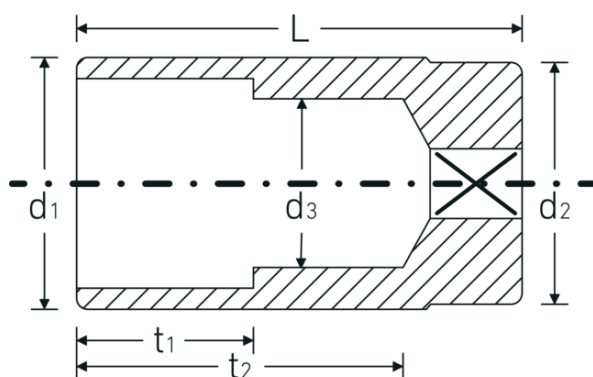

## Vaso

46

Núm. art. **02020013**  
GTIN **4018754002191**  
Modelo **46 13**

**Designación.** 3/8 " Vaso SW 13mm L.54mm

**Descripción.**

- versión larga
- doble hexágono con perfil AS-Drive
- cuadradillo interior de 3/8"
- acero de alto rendimiento HPQ®, cromado
- tamaño 20,8: con inserto de goma para bujías
- DIN 3124 / ISO 2725-1 / DIN EN 3710 / DIN EN 3709 / ASME B 107.5M

## Atributos técnicos.

Perfil de salida	AS-Drive doble hexágono
Accionamiento cuadrado interior (pulgadas)	3/8 "
d1	18 mm
d2	17,5 mm
d3	12 mm
DIN	DIN 3124 / ISO 2725-1, DIN EN 3710, DIN EN 3709, ASME B 107.5M
Longitud mm (L)	54 mm
Anchura de los planos [mm]	13 mm
t1	20 mm
t2	40,1 mm

## Datos logísticos.

Profundidad mm (IFS)	54
Anchura mm (IFS)	18
Altura mm (IFS)	18
RAEE/Ley eléctrica	nicht ear-pflichtig
Longitud (empaquetada, mm)	95
Anchura (empaquetada, mm)	57
Altura en pulgadas	37
Volumen (envasado, dm3)	0.200355 dm3
Núm. art.	02020013
Peso (bruto, kg)	0,610
Peso PAP (kg)	0,000
Peso PVC (kg)	0,003
GTIN	4018754002191
País de origen AWR	GERMANY
Región de origen	Nordrhein-Westfalen
Customs tariff no.	82042000
Norma de embalaje	10
Peso	61 g

## Variantes.

Núm. art.	Model no. (ERP)	Designación	GTIN
02020008	46 8	3/8 " Vaso SW 8mm L.54mm	4018754167661
02020010	46 10	3/8 " Vaso SW 10mm L.54mm	4018754002160
02020011	46 11	3/8 " Vaso SW 11mm L.54mm	4018754002177