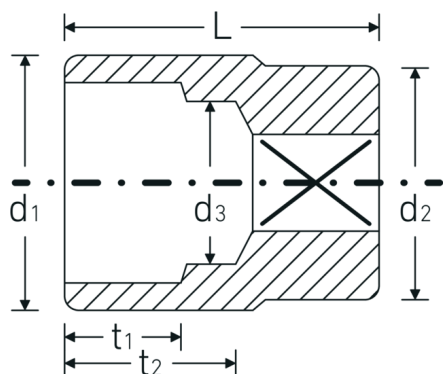

Bocas de llave de vaso

55

Núm. art. **05010038**
GTIN **4018754008834**
Modelo **55 38**

Designación.

3/4 " Juego de bocas de llaves de vaso SW 38mm L.64mm

Descripción.

- DIN 3124/ISO 2725-1, ASME B 107.5 M
- AS-drive y acero de alto rendimiento HPQ® hasta tamaño máx. 38 mm, cromadas

Dibujo técnico.

Atributos técnicos.

Perfil de salida	AS-drive hexagonal
Accionamiento cuadrado interior (pulgadas)	3/4 "
d1	52 mm
d2	40 mm
d3	35 mm
DIN	DIN 3124 / ISO 2725-1, ASME B 107.5 M
Longitud mm (L)	64 mm
Anchura de los planos [mm]	38 mm
t1	30 mm
t2	37,3 mm

Datos logísticos.

Profundidad mm (IFS)	64
Anchura mm (IFS)	52
Altura mm (IFS)	52
RAEE/Ley eléctrica	nicht ear-pflichtig
Longitud (empaquetada, mm)	110
Anchura (empaquetada, mm)	77
Altura en pulgadas	54
Volumen (envasado, dm3)	0.45738 dm3
Núm. art.	05010038
Peso (bruto, kg)	0,860
Peso PAP (kg)	0,000
Peso PVC (kg)	0,006
GTIN	4018754008834
País de origen AWR	GERMANY
Región de origen	Nordrhein-Westfalen
Customs tariff no.	82042000
Norma de embalaje	2
Peso	429 g

Variantes.

Núm. art.	Model no. (ERP)	Designación	GTIN
05010019	55 19	3/4 " Juego de bocas de llaves de vaso SW 19mm L.50mm	4018754008667
05010021	55 21	3/4 " Juego de bocas de llaves de vaso SW 21mm L.50mm	4018754008681