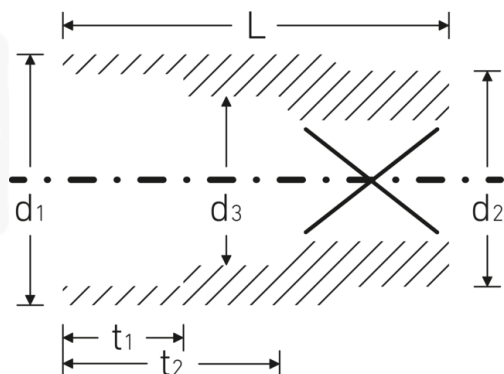

Steckschlüsseinsätze 3/8", zöllig

45a

Art.-Nr. 02410028

GTIN 4018754004232

Modell 45 A 7/16

Bezeichnung.

3/8 " Steckschlüsseinsatz SW 7/16" L.28mm

Eigenschaften.

- Doppelsechskant mit AS-Drive-Profil
- 3/8" Innenvierkant-Antrieb
- HPQ® Hochleistungsstahl, verchromt
- ASME B 107.1 / Fed. Spec. GGG-W-641 / SAE AS 954-E (Prüfwerte)

Technologien und Leistungsmerkmale.

Technische Zeichnung.

Technische Attribute.

Abtriebsprofil	Doppelsechskant AS-Drive
Antriebsvierkant innen (Zoll)	3/8 "
d1	15,7 mm
d2	16,5 mm
d3	10 mm
Länge mm (L)	28 mm
Schlüsselweite [Zoll]	7/16 "
t1	9,5 mm
t2	15,1 mm

Logistikdaten.

Tiefe mm (IFS)	23
Breite mm (IFS)	17
Höhe mm (IFS)	17
WEEE/ElektroG	nicht ear-pflichtig
Länge (verpackt, mm)	100
Breite (verpackt, mm)	70
Höhe (verpackt, mm)	17
Volumen (verpackt, dm3)	0.119 dm3
Art.-Nr.	02410028
Gewicht (brutto, kg)	0,220
Gewicht PAP (kg)	0,000
Gewicht PVC (kg)	0,003
GTIN	4018754004232
Ursprungsland AWR	GERMANY
Ursprungsregion	Nordrhein-Westfalen
Zolltarifnr.	82042000
Packnorm	10
Gewicht (g)	20 g