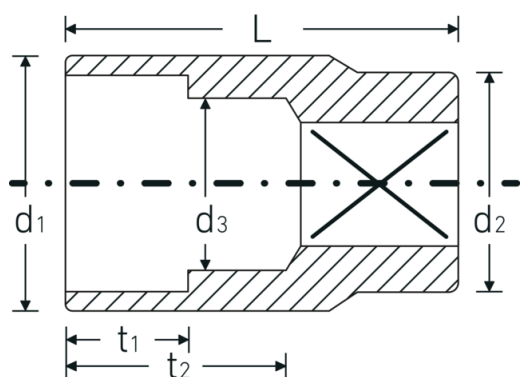

Bocas de llave de vaso

50

Núm. art. **03010013**
GTIN **4018754005215**
Modelo **50 13**

Designación. 1/2 " Juego de bocas de llaves de vaso SW 13mm L.38mm

Descripción.

- DIN 3124/ISO 2725-1, DIN EN 3709, ASME B 107.5M
- HPQ®-Acero de alta características, cromadas

Dibujo técnico.

Atributos técnicos.

Perfil de salida	Hexágono doble AS-drive
Accionamiento cuadrado interior (pulgadas)	1/2 "
d1	18,3 mm
d2	22 mm
d3	12 mm
DIN	DIN 3124 / ISO 2725-1, DIN EN 3709, ASME B 107.5 M
Longitud mm (L)	38 mm
Anchura de los planos [mm]	13 mm
t1	13 mm
t2	22 mm

Datos logísticos.

Profundidad mm (IFS)	39
Anchura mm (IFS)	23
Altura mm (IFS)	23
RAEE/Ley eléctrica	nicht ear-pflichtig
Longitud (empaquetada, mm)	125
Anchura (empaquetada, mm)	50
Altura en pulgadas	41
Volumen (envasado, dm3)	0.25625 dm3
Núm. art.	03010013
Peso (bruto, kg)	0,515
Peso PAP (kg)	0,000
Peso PVC (kg)	0,006
GTIN	4018754005215
País de origen AWR	GERMANY
Región de origen	Nordrhein-Westfalen
Customs tariff no.	82042000
Norma de embalaje	10
Peso	50 g

Variantes.

Núm. art.	Model no. (ERP)	Designación	GTIN
03010008	50 8	1/2 " Juego de bocas de llaves de vaso SW 8mm L.38mm	4018754005161
03010009	50 9	1/2 " Juego de bocas de llaves de vaso SW 9mm L.38mm	4018754005178