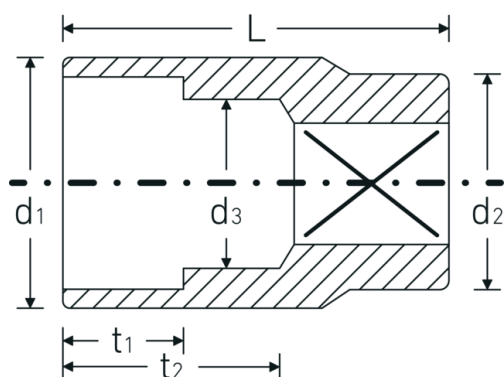

Ventajas.

DIN 3124/ISO 2725-1, ASME B 107.5M, E DIN EN 3709

Tecnologías y prestaciones.

High Performance Quality (HPQ®)

Nuestra herramienta HPQ® está fabricada con acero de alto rendimiento resistente al desgaste, pero de pared delgada y ligera. Soporta pares de apriete elevados y es ideal para trabajar en espacios reducidos, como turbinas.

Dibujo técnico.

Atributos técnicos.

Perfil de salida	Hexágono doble AS-drive
Accionamiento cuadrado interior (pulgadas)	3/8 "
d1	13 mm
d2	16,5 mm
d3	8 mm
DIN	DIN 3124 / ISO 2725-1, ASME B 107.5M, DIN EN 3709
Longitud mm (L)	25 mm
Anchura de los planos [mm]	9 mm
t1	7 mm
t2	13,5 mm

Datos logísticos.

Profundidad mm (IFS)	23
Anchura mm (IFS)	17
Altura mm (IFS)	17
RAEE/Ley eléctrica	nicht ear-pflichtig
Longitud (empaquetada, mm)	86
Anchura (empaquetada, mm)	35
Altura en pulgadas	24
Volumen (envasado, dm3)	0.07224 dm3
Núm. art.	02010009
Peso (bruto, kg)	0,190
Peso PAP (kg)	0,000
Peso PVC (kg)	0,003
GTIN	4018754001927
País de origen AWR	GERMANY
Región de origen	Nordrhein-Westfalen
Customs tariff no.	82042000
Norma de embalaje	10
Peso	19 g

Variantes.

Núm. art.	Model no. (ERP)	Designación	GTIN
02010007	45 7	3/8 " Juego de bocas de llaves de vaso SW 7mm L.24mm	4018754001903
02010008	45 8	3/8 " Juego de bocas de llaves de vaso SW 8mm L.25mm	4018754001910