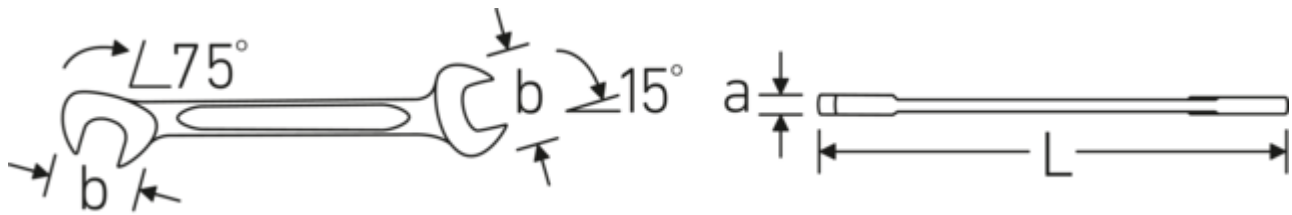

#### Eigenschaften.

- **metrische, gleiche** Schlüsselweiten
- gerade Ausführung, Maulstellung 15° und 75°
- stabile, schlanke und leichte Konstruktion
- hohe Biegefestigkeit durch Doppel-T-Profil
- griffige, hautsympatische Oberfläche durch STAHLWILLE Rundfinish
- extrem belastbar, außergewöhnlich langlebig
- im Gesenk geschmiedet, gehärtet und im Ölbad abgekühlt
- Chrome Alloy Steel, verchromt

#### Doppel-T-Profil

Unsere Maul- und Ringschlüssel verfügen über eine zusätzliche Vertiefung in der Mitte des Werkzeugs. Ähnlich dem Prinzip eines Doppel-T-Trägers wird damit eine enorme Belastbarkeit und maximale Biegefestigkeit bei geringerem Gewicht erreicht.

#### Offset Shaft Design

Unsere Schraubenschlüssel sind so konstruiert, dass sie an den Belastungszonen, wo die größten Kräfte einwirken - nämlich an der Verbindung zwischen Maul und Schaft - zusätzlich verstärkt sind, um so eine Verformung zu verhindern.

## Technische Attribute.

a	3 mm
Breite mm (b)	21 mm
Länge mm (L)	105 mm
Legierung	Chrome-Alloy-Steel, verchromt
Maulstellung	15/75 °
Oberfläche	verchromt
Schlüsselweite 1 [mm]	10 mm
Schlüsselweite 2 [mm]	10 mm