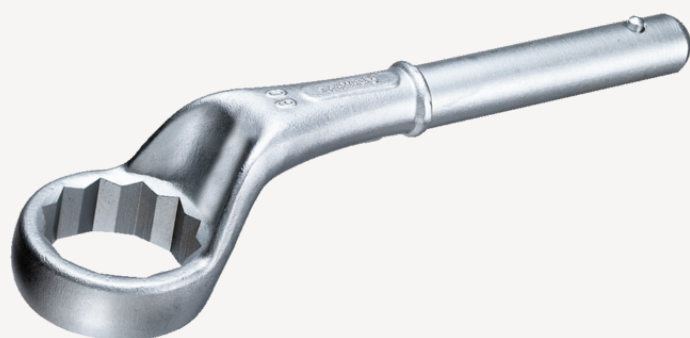

Zugringschlüssel

5

Art.-Nr. 42020080

GTIN 4018754023608

Modell 5 80

Bezeichnung.

Zugringschlüssel SW 80mm L.385mm

Eigenschaften.

- mit Doppelsechskant
- ohne Handgriff
- L₂ = Länge mit Handgriff Nr. 5 1/2
- Chrome Alloy Steel, verchromt

Technische Zeichnung.

Technische Attribute.

a	40,5 mm
Breite mm (b)	125 mm
für Modell	4
Höhe mm (h)	59 mm
L1	385 mm
L2	1075 mm

Logistikdaten.

Tiefe mm (IFS)	385
Breite mm (IFS)	125
Höhe mm (IFS)	59
WEEE/ElektroG	nicht ear-pflichtig
Länge (verpackt, mm)	395
Breite (verpackt, mm)	128

Legierung	Chrome-Alloy-Steel, verchromt	Höhe (verpackt, mm)	59
Oberfläche	verchromt	Volumen (verpackt, dm³)	2.98304 dm ³
Schlüsselweite 1 [mm]	80 mm	Art.-Nr.	42020080
		Gewicht (brutto, kg)	3,745
		Gewicht PAP (kg)	0,000
		Gewicht PVC (kg)	0,000
		GTIN	4018754023608
		Ursprungsland AWR	GERMANY
		Ursprungsregion	Nordrhein-Westfalen
		Zolltarifnr.	82041100
		Packnorm	1
		Gewicht (g)	3745 g