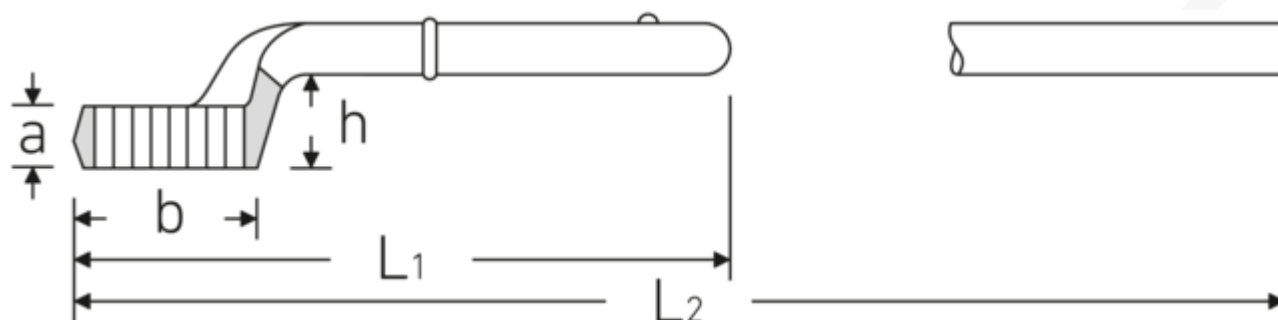

Zugringschlüssel

5

Art.-Nr. 42020080

GTIN 4018754023608

Modell 5 80

Bezeichnung.

Zugringschlüssel SW 80mm L.385mm

Eigenschaften.

- mit Doppelsechskant
- ohne Handgriff
- L₂ = Länge mit Handgriff Nr. 5 1/2
- Chrome Alloy Steel, verchromt

Technische Zeichnung.

Technische Attribute.

a	40,5 mm
Breite mm (b)	125 mm
für Modell	4
Höhe mm (h)	59 mm
L1	385 mm
L2	1075 mm

Logistikdaten.

Tiefe mm (IFS)	385
Breite mm (IFS)	125
Höhe mm (IFS)	59
WEEE/ElektroG	nicht ear-pflichtig
Länge (verpackt, mm)	395
Breite (verpackt, mm)	128

Legierung	Chrome-Alloy-Steel, verchromt	Höhe (verpackt, mm)	59
Oberfläche	verchromt	Volumen (verpackt, dm³)	2.98304 dm ³
Schlüsselweite 1 [mm]	80 mm	Art.-Nr.	42020080
		Gewicht (brutto, kg)	3,745
		Gewicht PAP (kg)	0,000
		Gewicht PVC (kg)	0,000
		GTIN	4018754023608
		Ursprungsland AWR	GERMANY
		Ursprungsregion	Nordrhein-Westfalen
		Zolltarifnr.	82041100
		Packnorm	1
		Gewicht (g)	3745 g