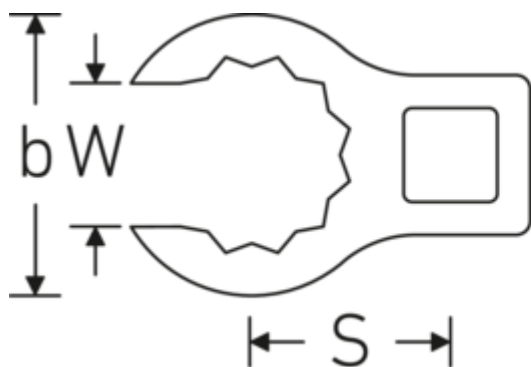

## Crowning-Schlüssel, metrisch

440

Art.-Nr. 03190042  
GTIN 4018754141197  
Modell 440 42

**Bezeichnung.** 1/2 " Crowring-Schlüssel SW 42mm L.71mm

**Eigenschaften.**

- Doppelsechskant mit AS-Drive-Profil
- Chrome Alloy Steel, verchromt

## Technische Zeichnung.

## Technische Attribute.

a	24,5 mm
Antriebsvierkant innen (Zoll)	1/2 "
Breite mm (b)	57,9 mm
Länge mm (L)	71 mm
S	37,7 mm
Schlüsselweite [mm]	42 mm
W	33,2 mm