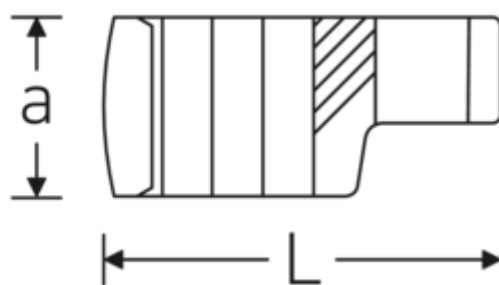

## Crowning-Schlüssel, metrisch

440

Art.-Nr. 03190042  
GTIN 4018754141197  
Modell 440 42

**Bezeichnung.** 1/2 " Crowring-Schlüssel SW 42mm L.71mm

**Eigenschaften.**

- Doppelsechskant mit AS-Drive-Profil
- Chrome Alloy Steel, verchromt

## Technische Zeichnung.

## Technische Attribute.

a	24,5 mm
Antriebsvierkant innen (Zoll)	1/2 "
Breite mm (b)	57,9 mm
Länge mm (L)	71 mm
S	37,7 mm
Schlüsselweite [mm]	42 mm
W	33,2 mm

## Logistikdaten.

Tiefe mm (IFS)	72
Breite mm (IFS)	56
Höhe mm (IFS)	24
WEEE/ElektroG	nicht ear-pflichtig
Länge (verpackt, mm)	72
Breite (verpackt, mm)	56
Höhe (verpackt, mm)	24

<b>Volumen (verpackt, dm3)</b>	0.096768 dm3
<b>Art.-Nr.</b>	03190042
<b>Gewicht (brutto, kg)</b>	0,189
<b>Gewicht PAP (kg)</b>	0,000
<b>Gewicht PVC (kg)</b>	0,002
<b>GTIN</b>	4018754141197
<b>Ursprungsland AWR</b>	GERMANY
<b>Ursprungsregion</b>	Nordrhein-Westfalen
<b>Zolltarifnr.</b>	82042000
<b>Packnorm</b>	1
<b>Gewicht (g)</b>	189 g