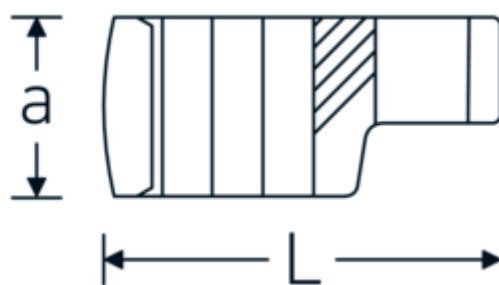

Llaves de boca en estrella, tipo CROW-RING

440

Núm. art. 02190016
GTIN 4018754003389
Modelo 440 16

Designación. 3/8 " Llave de vaso Crowring SW 16mm L.36,1mm

Descripción.

- Chrome-Alloy-Steel, cromadas
- ¡atención! Valores de regulación modificados en la llave dinamométrica

Dibujo técnico.

Atributos técnicos.

a	17,5 mm
Accionamiento cuadrado interior (pulgadas)	3/8 "
Anchura mm (b)	24.6 mm
Longitud mm (L)	36,1 mm
S	19,1 mm
Anchura de los planos [mm]	16 mm

Datos logísticos.

Profundidad mm (IFS)	35
Anchura mm (IFS)	24
Altura mm (IFS)	18
RAEE/Ley eléctrica	nicht ear-pflichtig
Longitud (empaquetada, mm)	36
Anchura (empaquetada, mm)	25
Altura en pulgadas	19

Variantes.

Núm. art.	Model no. (ERP)	Designación	GTIN
01190008	440 8	1/4 " Llave de vaso Crowring SW 8mm L.23,8mm	4018754149094
01190009	440 9	1/4 " Llave de vaso Crowring SW 9mm L.28,5mm	4018754140985
01190010	440 10	1/4 " Llave de vaso Crowring SW 10mm L.28,4mm	4018754000739
01190011	440 11	1/4 " Llave de vaso Crowring SW 11mm L.28mm	4018754149100
01190012	440 12	1/4 " Llave de vaso Crowring SW 12mm L.30,8mm	4018754000746
01190013	440 13	1/4 " Llave de vaso Crowring SW 13mm L.32mm	4018754102099
01190014	440 14	1/4 " Llave de vaso Crowring SW 14mm L.31,7mm	4018754000753
02190015	440 15	3/8 " Llave de vaso Crowring SW 15mm L.36,5mm	4018754141029
02190016	440 16	3/8 " Llave de vaso Crowring SW 16mm L.36,1mm	4018754003389
02190017	440 17	3/8 " Llave de vaso Crowring SW 17mm L.39,2mm	4018754003396
02190018	440 18	3/8 " Llave de vaso Crowring SW 18mm L.40,8mm	4018754003402
02190019	440 19	3/8 " Llave de vaso Crowring SW 19mm L.40,5mm	4018754003419
02190020	440 20	3/8 " Llave de vaso Crowring SW 20mm L.42,9mm	4018754141036
02190021	440 21	3/8 " Llave de vaso Crowring SW 21mm L.42,8mm	4018754003426