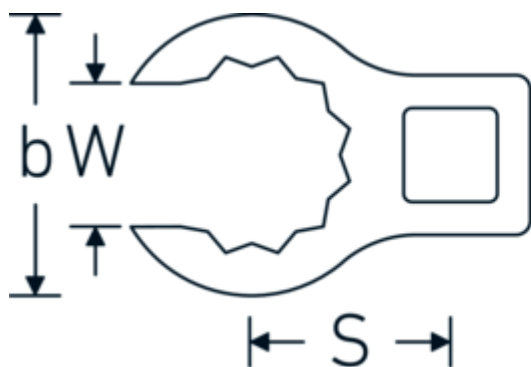

Llaves de boca en estrella, tipo CROW-RING

440

Núm. art. 02190016
GTIN 4018754003389
Modelo 440 16

Designación. 3/8 " Llave de vaso Crowring SW 16mm L.36,1mm

Descripción.

- Chrome-Alloy-Steel, cromadas
- ¡atención! Valores de regulación modificados en la llave dinamométrica

Dibujo técnico.

Atributos técnicos.

a	17,5 mm
Accionamiento cuadrado interior (pulgadas)	3/8 "
Anchura mm (b)	24.6 mm
Longitud mm (L)	36,1 mm
S	19,1 mm
Anchura de los planos [mm]	16 mm

Datos logísticos.

Profundidad mm (IFS)	35
Anchura mm (IFS)	24
Altura mm (IFS)	18
RAEE/Ley eléctrica	nicht ear-pflichtig
Longitud (empaquetada, mm)	36
Anchura (empaquetada, mm)	25
Altura en pulgadas	19

Variantes.

Núm. art.	Model no. (ERP)	Designación	GTIN
01190008	440 8	1/4 " Llave de vaso Crowring SW 8mm L.23,8mm	4018754149094
01190009	440 9	1/4 " Llave de vaso Crowring SW 9mm L.28,5mm	4018754140985
01190010	440 10	1/4 " Llave de vaso Crowring SW 10mm L.28,4mm	4018754000739
01190011	440 11	1/4 " Llave de vaso Crowring SW 11mm L.28mm	4018754149100
01190012	440 12	1/4 " Llave de vaso Crowring SW 12mm L.30,8mm	4018754000746
01190013	440 13	1/4 " Llave de vaso Crowring SW 13mm L.32mm	4018754102099
01190014	440 14	1/4 " Llave de vaso Crowring SW 14mm L.31,7mm	4018754000753
02190015	440 15	3/8 " Llave de vaso Crowring SW 15mm L.36,5mm	4018754141029
02190016	440 16	3/8 " Llave de vaso Crowring SW 16mm L.36,1mm	4018754003389
02190017	440 17	3/8 " Llave de vaso Crowring SW 17mm L.39,2mm	4018754003396
02190018	440 18	3/8 " Llave de vaso Crowring SW 18mm L.40,8mm	4018754003402
02190019	440 19	3/8 " Llave de vaso Crowring SW 19mm L.40,5mm	4018754003419
02190020	440 20	3/8 " Llave de vaso Crowring SW 20mm L.42,9mm	4018754141036
02190021	440 21	3/8 " Llave de vaso Crowring SW 21mm L.42,8mm	4018754003426