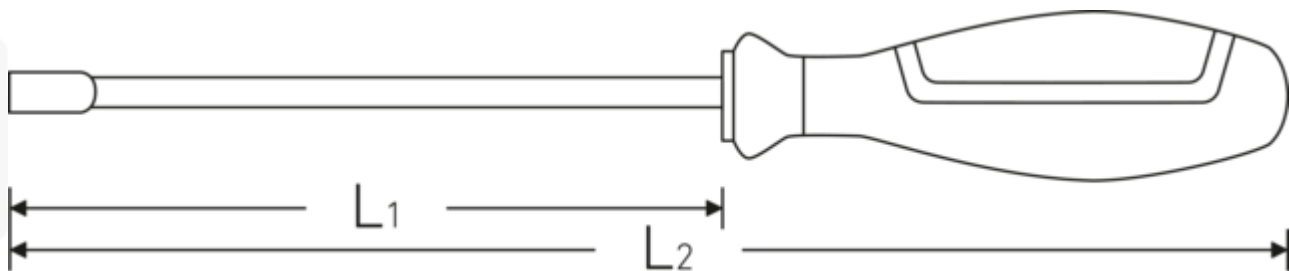

- für Außensechskantschrauben
- 3-Komponenten-Griff mit Kopflaserung
- Chrome Alloy Steel, verchromt
- DIN 3125

Technologien und Leistungsmerkmale.

3-Komponenten-Griff

Unser 3-Komponenten-Griff vereint harte, weiche und spezialfaserbeschichtete Komponenten, die ihm seine optimierte Ergonomie, maximale Kraftübertragung und erhöhte Sicherheit bei täglicher Nutzung verleihen.

Technische Zeichnung.

Technische Attribute.

d	11 mm
DIN	DIN 3125
L1	125 mm
L2	240 mm
Schlüsselweite [mm]	7 mm

Logistikdaten.

Tiefe mm (IFS)	240
Breite mm (IFS)	35
Höhe mm (IFS)	35
WEEE/ElektroG	nicht ear-pflichtig
Länge (verpackt, mm)	309
Breite (verpackt, mm)	115
Höhe (verpackt, mm)	80
Volumen (verpackt, dm3)	2.8428 dm3
Art.-Nr.	43093007
Gewicht (brutto, kg)	1,290
Gewicht PAP (kg)	0,138
Gewicht PVC (kg)	0,000
GTIN	4018754278183
Ursprungsland AWR	GERMANY
Ursprungsregion	Nordrhein-Westfalen
Zolltarifnr.	82054000
Packnorm	10
Gewicht (g)	114 g