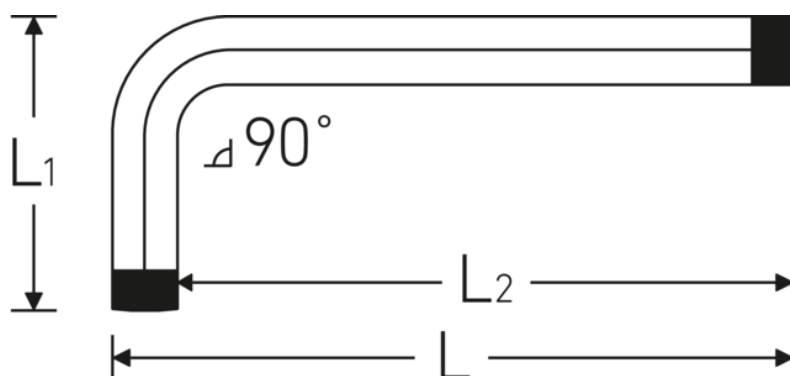

## TORX® Winkelschraubendreher

10766

Art.-Nr. **43223010**  
GTIN **4018754332588**  
Modell **10766 T10**  
**WINKELSCHRAUBENDREHER**  
**TORX**

**Bezeichnung.** TORX® Winkelschraubendreher L.17mm x 51mm

**Eigenschaften.**

- für Innen-TORX® Schrauben
- Chrome Alloy Steel, vernickelt

### Technische Attribute.

Abtriebsprofil	TORX®
Größe Abtriebsprofil	T10
L1	17 mm
L2	51 mm

### Logistikdaten.

Tiefe mm (IFS)	64
Breite mm (IFS)	3
Höhe mm (IFS)	3
WEEE/ElektroG	nicht ear-pflichtig
Länge (verpackt, mm)	170
Breite (verpackt, mm)	100
Höhe (verpackt, mm)	4

<b>Volumen (verpackt, dm3)</b>	0.068 dm3
<b>Art.-Nr.</b>	43223010
<b>Gewicht (brutto, kg)</b>	0,046
<b>Gewicht PAP (kg)</b>	0,000
<b>Gewicht PVC (kg)</b>	0,004
<b>GTIN</b>	4018754332588
<b>Ursprungsland AWR</b>	GERMANY
<b>Ursprungsregion</b>	Nordrhein-Westfalen
<b>Zolltarifnr.</b>	82054000
<b>Packnorm</b>	10
<b>Gewicht (g)</b>	3 g