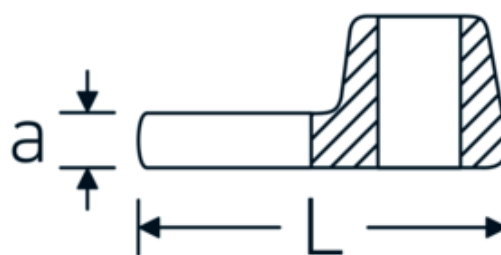

Llaves de boca tipo CROW-FOOT

540a

Núm. art. **02500076**
GTIN **4018754173655**
Modelo **540 A 2 1/4**

Designación. 3/8 " Llave de vaso Crowfoot SW 2 1/4" L.80,5mm

Descripción.

- Chrome-Alloy-Steel, cromadas
- ¡atención! Valores de regulación modificados en la llave dinamométrica

Dibujo técnico.

Atributos técnicos.

a	10 mm
Accionamiento cuadrado interior (pulgadas)	3/8 "
Anchura mm (b)	96 mm
Longitud mm (L)	80,5 mm
S	49,5 mm

Datos logísticos.

Profundidad mm (IFS)	96
Anchura mm (IFS)	80
Altura mm (IFS)	9
RAEE/Ley eléctrica	nicht ear-pflichtig
Longitud (empaquetada, mm)	97
Anchura (empaquetada, mm)	80
Altura en pulgadas	10

País de origen AWR GERMANY

Región de origen Nordrhein-Westfalen

Customs tariff no. 82042000

Norma de embalaje 1

Peso 297 g

Variantes.

Núm. art.	Model no. (ERP)	Designación	GTIN
01500024	540 A 3/8	1/4 " Llave de vaso Crowfoot SW 3/8" L.25,5mm	4018754173839
02500028	540 A 7/16	3/8 " Llave de vaso Crowfoot SW 7/16" L.32mm	4018754004621
02500032	540 A 1/2	3/8 " Llave de vaso Crowfoot SW 1/2" L.34,3mm	4018754004638
02500034	540 A 9/16	3/8 " Llave de vaso Crowfoot SW 9/16" L.37,7mm	4018754004645
02500036	540 A 5/8	3/8 " Llave de vaso Crowfoot SW 5/8" L.37,7mm	4018754004652
02500038	540 A 11/16	3/8 " Llave de vaso Crowfoot SW 11/16" L.42,5mm	4018754004669
02500040	540 A 3/4	3/8 " Llave de vaso Crowfoot SW 3/4" L.42,5mm	4018754004676
02500042	540 A 13/16	3/8 " Llave de vaso Crowfoot SW 13/16" L.42,3mm	4018754004683
02500044	540 A 7/8	3/8 " Llave de vaso Crowfoot SW 7/8" L.44,5mm	4018754004690
02500048	540 A 1	3/8 " Llave de vaso Crowfoot SW 1" L.47mm	4018754004706
02500050	540 A 1 1/16	3/8 " Llave de vaso Crowfoot SW 1 1/16" L.47mm	4018754004713
02500052	540 A 1 1/8	3/8 " Llave de vaso Crowfoot SW 1 1/8" L.50mm	4018754004720
02500054	540 A 1 3/16	3/8 " Llave de vaso Crowfoot SW 1 3/16" L.50mm	4018754004737
02500056	540 A 1 1/4	3/8 " Llave de vaso Crowfoot SW 1 1/4" L.53mm	4018754004744