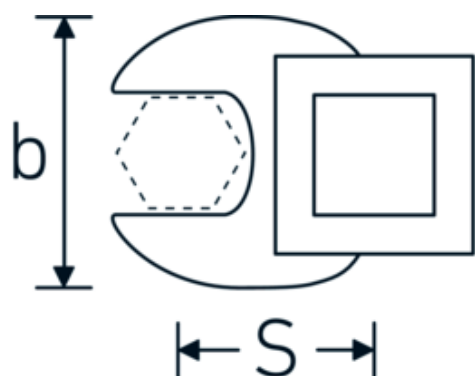

Llaves de boca tipo CROW-FOOT

540a

Núm. art. **02500076**
GTIN **4018754173655**
Modelo **540 A 2 1/4**

Designación. 3/8 " Llave de vaso Crowfoot SW 2 1/4" L.80,5mm

Descripción.

- Chrome-Alloy-Steel, cromadas
- ¡atención! Valores de regulación modificados en la llave dinamométrica

Dibujo técnico.

Atributos técnicos.

a	10 mm
Accionamiento cuadrado interior (pulgadas)	3/8 "
Anchura mm (b)	96 mm
Longitud mm (L)	80,5 mm
S	49,5 mm

Datos logísticos.

Profundidad mm (IFS)	96
Anchura mm (IFS)	80
Altura mm (IFS)	9
RAEE/Ley eléctrica	nicht ear-pflichtig
Longitud (empaquetada, mm)	97
Anchura (empaquetada, mm)	80
Altura en pulgadas	10

País de origen AWR GERMANY

Región de origen Nordrhein-Westfalen

Customs tariff no. 82042000

Norma de embalaje 1

Peso 297 g

Variantes.

Núm. art.	Model no. (ERP)	Designación	GTIN
01500024	540 A 3/8	1/4 " Llave de vaso Crowfoot SW 3/8" L.25,5mm	4018754173839
02500028	540 A 7/16	3/8 " Llave de vaso Crowfoot SW 7/16" L.32mm	4018754004621
02500032	540 A 1/2	3/8 " Llave de vaso Crowfoot SW 1/2" L.34,3mm	4018754004638
02500034	540 A 9/16	3/8 " Llave de vaso Crowfoot SW 9/16" L.37,7mm	4018754004645
02500036	540 A 5/8	3/8 " Llave de vaso Crowfoot SW 5/8" L.37,7mm	4018754004652
02500038	540 A 11/16	3/8 " Llave de vaso Crowfoot SW 11/16" L.42,5mm	4018754004669
02500040	540 A 3/4	3/8 " Llave de vaso Crowfoot SW 3/4" L.42,5mm	4018754004676
02500042	540 A 13/16	3/8 " Llave de vaso Crowfoot SW 13/16" L.42,3mm	4018754004683
02500044	540 A 7/8	3/8 " Llave de vaso Crowfoot SW 7/8" L.44,5mm	4018754004690
02500048	540 A 1	3/8 " Llave de vaso Crowfoot SW 1" L.47mm	4018754004706
02500050	540 A 1 1/16	3/8 " Llave de vaso Crowfoot SW 1 1/16" L.47mm	4018754004713
02500052	540 A 1 1/8	3/8 " Llave de vaso Crowfoot SW 1 1/8" L.50mm	4018754004720
02500054	540 A 1 3/16	3/8 " Llave de vaso Crowfoot SW 1 3/16" L.50mm	4018754004737
02500056	540 A 1 1/4	3/8 " Llave de vaso Crowfoot SW 1 1/4" L.53mm	4018754004744