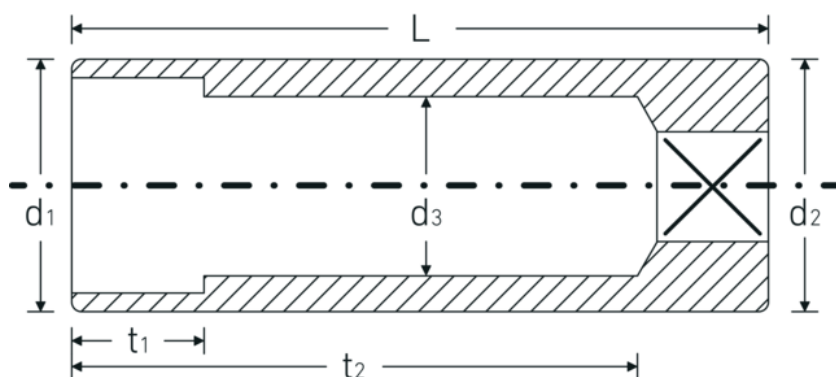

Bocas de llave de vaso

40aDL

Núm. art. **01640034**
GTIN **4018754001736**
Modelo **40 ADL 9/16**

Designación. 1/4 " Juego de bocas de llaves de vaso SW 9/16" L.50mm

Descripción.

- largas
- ASME B 107.1, Fed. Spec. GGG-W-641, SAE AS 954-E
- HPQ®-Acero de altas características, cromadas

Dibujo técnico.

Atributos técnicos.

Perfil de salida	Hexágono doble AS-drive
Accionamiento cuadrado interior (pulgadas)	1/4 "
d1	18,8 mm
d2	18,8 mm
d3	13,1 mm
Longitud mm (L)	50 mm
Anchura de los planos [pulgadas]	9/16 "
t1	15 mm
t2	40,7 mm

Datos logísticos.

Profundidad mm (IFS)	50
Anchura mm (IFS)	20
Altura mm (IFS)	20
RAEE/Ley eléctrica	nicht ear-pflichtig
Longitud (empaquetada, mm)	110
Anchura (empaquetada, mm)	110
Altura en pulgadas	20
Volumen (envasado, dm3)	0.242 dm3
Núm. art.	01640034
Peso (bruto, kg)	0,275
Peso PAP (kg)	0,000
Peso PVC (kg)	0,003
GTIN	4018754001736
País de origen AWR	GERMANY
Región de origen	Nordrhein-Westfalen
Customs tariff no.	82042000
Norma de embalaje	5
Peso	55 g

Variantes.

Núm. art.	Model no. (ERP)	Designación	GTIN
01640010	40ADL 5/32	1/4 " Juego de bocas de llaves de vaso SW 5/32" L.50mm	4018754173600
01640012	40 ADL 3/16	1/4 " Juego de bocas de llaves de vaso SW 3/16" L.50mm	4018754001644