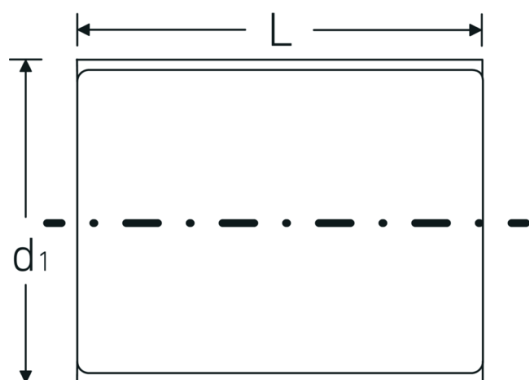

## Atributos técnicos.

Perfil de salida	doble hexágono AS-drive
Accionamiento cuadrado interior (pulgadas)	3/8 "
d1	18 mm
DIN	DIN EN 60900
Longitud mm (L)	43 mm
Anchura de los planos [mm]	9 mm