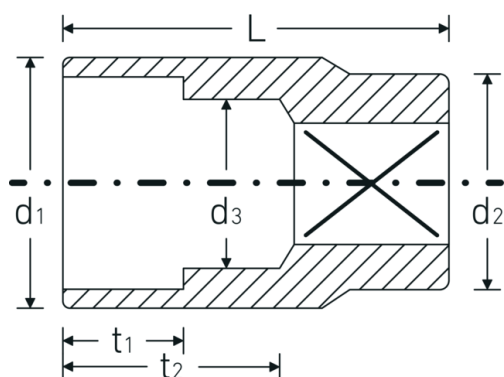

Bocas de llave de vaso

45

Núm. art. **02010015**
GTIN **4018754001989**
Modelo **45 15**

Designación. 3/8 " Juego de bocas de llaves de vaso SW 15mm L.31mm

Descripción.

- DIN 3124/ISO 2725-1, ASME B 107.5M, DIN EN 3709
- HPQ®-Acero de alta características, cromadas

Dibujo técnico.

Atributos técnicos.

Perfil de salida	Hexágono doble AS-drive
Accionamiento cuadrado interior (pulgadas)	3/8 "
d1	20,6 mm
d2	19 mm
d3	14 mm
DIN	DIN 3124 / ISO 2725-1, ASME B 107.5M, DIN EN 3709
Longitud mm (L)	31 mm
Anchura de los planos [mm]	15 mm
t1	12,5 mm
t2	19,2 mm

Datos logísticos.

Profundidad mm (IFS)	25
Anchura mm (IFS)	21
Altura mm (IFS)	21
RAEE/Ley eléctrica	nicht ear-pflichtig
Longitud (empaquetada, mm)	106
Anchura (empaquetada, mm)	43
Altura en pulgadas	26
Volumen (envasado, dm3)	0.118508 dm3
Núm. art.	02010015
Peso (bruto, kg)	0,405
Peso PAP (kg)	0,000
Peso PVC (kg)	0,005
GTIN	4018754001989
País de origen AWR	GERMANY
Región de origen	Nordrhein-Westfalen
Customs tariff no.	82042000
Norma de embalaje	10
Peso	40 g

Variantes.

Núm. art.	Model no. (ERP)	Designación	GTIN
02010007	45 7	3/8 " Juego de bocas de llaves de vaso SW 7mm L.24mm	4018754001903
02010008	45 8	3/8 " Juego de bocas de llaves de vaso SW 8mm L.25mm	4018754001910