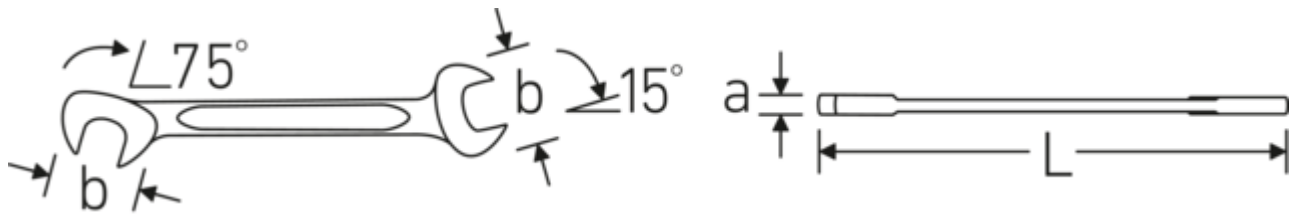

Doppelmaulschlüssel klein ELECTRIC, metrisch

ELECTRIC 12

Art.-Nr. 40061212
GTIN 4018754018635
Modell ELECTRIC 12 12

Bezeichnung.

Doppelmaulschlüssel klein SW 12 mm L.116mm

Eigenschaften.

- **metrische, gleiche** Schlüsselweiten
- gerade Ausführung, Maulstellung 15° und 75°
- stabile, schlanke und leichte Konstruktion
- hohe Biegefestigkeit durch Doppel-T-Profil
- griffige, hautsympatische Oberfläche durch STAHLWILLE Rundfinish
- extrem belastbar, außergewöhnlich langlebig
- im Gesenk geschmiedet, gehärtet und im Ölbad abgekühlt
- Chrome Alloy Steel, verchromt

Technologien und Leistungsmerkmale.

Doppel-T-Profil

Unsere Maul- und Ringschlüssel verfügen über eine zusätzliche Vertiefung in der Mitte des Werkzeugs. Ähnlich dem Prinzip eines Doppel-T-Trägers wird damit eine enorme Belastbarkeit und maximale Biegefestigkeit bei geringerem Gewicht erreicht.

Offset Shaft Design

Unsere Schraubenschlüssel sind so konstruiert, dass sie an den Belastungszonen, wo die größten Kräfte einwirken - nämlich an der Verbindung zwischen Maul und Schaft - zusätzlich verstärkt sind, um so eine Verformung zu verhindern.

Technische Zeichnung.

Technische Attribute.

a	3 mm
Breite mm (b)	24,2 mm
Länge mm (L)	116 mm
Legierung	Chrome-Alloy-Steel, verchromt
Maulstellung	15/75 °
Oberfläche	verchromt
Schlüsselweite 1 [mm]	12 mm
Schlüsselweite 2 [mm]	12 mm