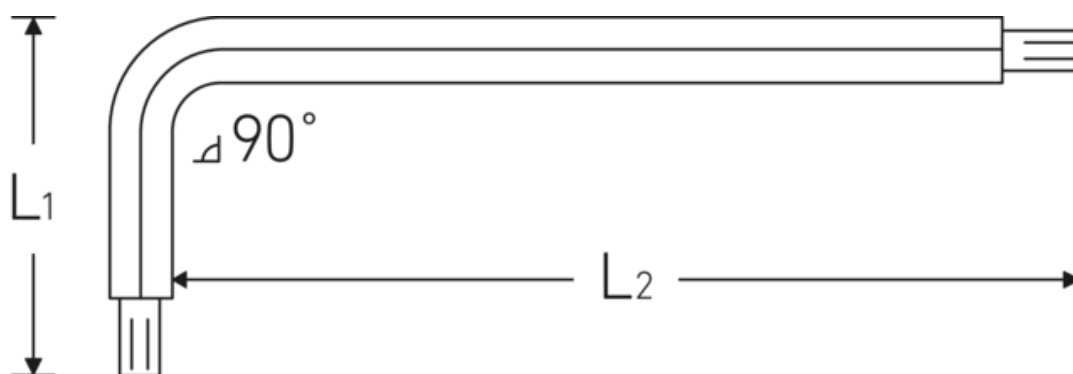

Sechskant-Kugelpopf- Winkelschraubendreher

10767

Art.-Nr. 43263004
GTIN 4018754332809
Modell 10767 4 KUGELKOPF-
WINKELSCHRAUBENDREHER
SECHSKANT

Bezeichnung. Sechskant-Kugelpopf-Winkelschraubendreher Abtriebssechskant 4mm L.25mm x 138mm

Eigenschaften.

- für **metrische** Innensechskantschrauben
- mit Kugelpopf am langen Schaftende
- Schwenkwinkel bis 25° zu jeder Seite
- Chrome Alloy Steel, vernickelt

Technische Zeichnung.

Technische Attribute.

Abtriebsprofil	Sechskant
Abtriebssechskant außen (mm)	4 mm
L1	25 mm
L2	138 mm

Logistikdaten.

Tiefe mm (IFS)	142
Breite mm (IFS)	28
Höhe mm (IFS)	5
WEEE/ElektroG	nicht ear-pflichtig
Länge (verpackt, mm)	170

Breite (verpackt, mm)	100
Höhe (verpackt, mm)	6
Volumen (verpackt, dm³)	0.102 dm ³
Art.-Nr.	43263004
Gewicht (brutto, kg)	0,180
Gewicht PAP (kg)	0,000
Gewicht PVC (kg)	0,004
GTIN	4018754332809
Ursprungsland AWR	GERMANY
Ursprungsregion	Nordrhein-Westfalen
Zolltarifnr.	82054000
Packnorm	10
Gewicht (g)	17 g