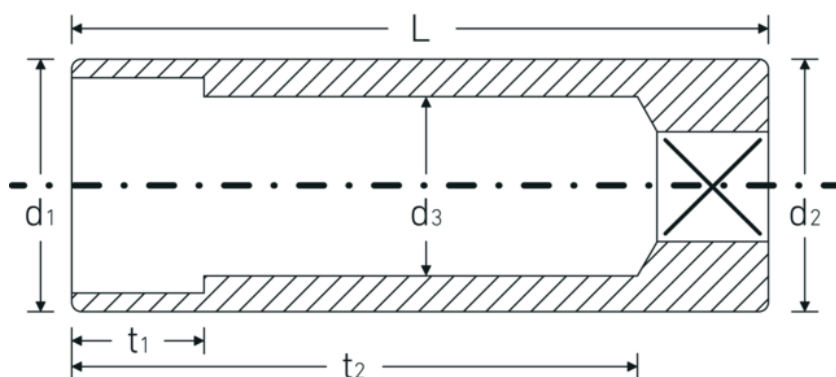

## Bocas de llave de vaso

40L

Núm. art. **01020008**  
GTIN **4018754000227**  
Modelo **40 L 8**

**Designación.** 1/4 " Juego de bocas de llaves de vaso SW 8mm L.50mm

**Descripción.**

- largas
- DIN 3124/ISO 2725-1, ASME B 107.5M, DIN EN 3710, DIN EN 3709 (cifras de ensayos)
- HPQ®-Acero de altas características, cromadas

## Atributos técnicos.

Perfil de salida	AS-drive hexagonal
Accionamiento cuadrado interior (pulgadas)	1/4 "
d1	11,6 mm
d2	11,6 mm
d3	7 mm
DIN	DIN 3124 / ISO 2725-1, ASME B 107.5M, DIN EN 3710, DIN EN 3709
Longitud mm (L)	50 mm
Anchura de los planos [mm]	8 mm
t1	8 mm
t2	40,1 mm

## Datos logísticos.

Profundidad mm (IFS)	50
Anchura mm (IFS)	12
Altura mm (IFS)	12
RAEE/Ley eléctrica	nicht ear-pflichtig
Longitud (empaquetada, mm)	68
Anchura (empaquetada, mm)	50
Altura en pulgadas	25
Volumen (envasado, dm3)	0.085 dm3
Núm. art.	01020008
Peso (bruto, kg)	0,250
Peso PAP (kg)	0,000
Peso PVC (kg)	0,003
GTIN	4018754000227
País de origen AWR	GERMANY
Región de origen	Nordrhein-Westfalen
Customs tariff no.	82042000
Norma de embalaje	10
Peso	27 g