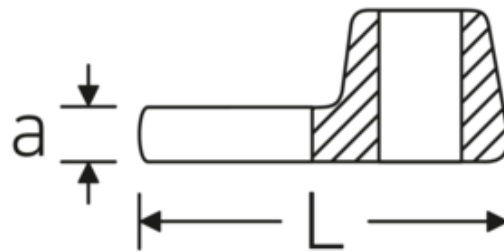

Crowfoot-Schlüssel, zöllig

540a

Art.-Nr. 02500050
GTIN 4018754004713
Modell 540 A 1 1/16

Bezeichnung. 3/8 " Crowfoot-Schlüssel SW 1 1/16" L.47mm

Eigenschaften. • Chrome Alloy Steel, verchromt

Technische Zeichnung.

Technische Attribute.

a	8 mm
Antriebsvierkant innen (Zoll)	3/8 "
Breite mm (b)	45 mm
Länge mm (L)	47 mm
S	27,2 mm
Schlüsselweite [Zoll]	1 1/16 "

Logistikdaten.

Tiefe mm (IFS)	47
Breite mm (IFS)	45
Höhe mm (IFS)	18
WEEE/ElektroG	nicht ear-pflichtig
Länge (verpackt, mm)	47
Breite (verpackt, mm)	45
Höhe (verpackt, mm)	18