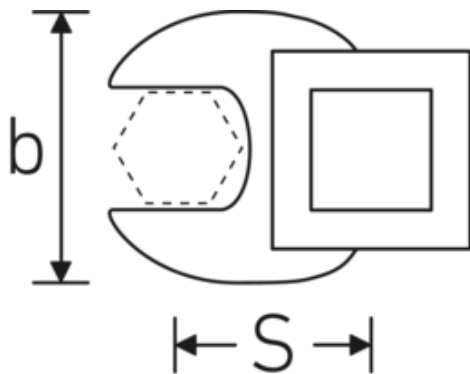

Crowfoot-Schlüssel, zöllig

540a

Art.-Nr. 02500050
GTIN 4018754004713
Modell 540 A 1 1/16

Bezeichnung. 3/8 " Crowfoot-Schlüssel SW 1 1/16" L.47mm

Eigenschaften. • Chrome Alloy Steel, verchromt

Technische Zeichnung.

Technische Attribute.

a	8 mm
Antriebsvierkant innen (Zoll)	3/8 "
Breite mm (b)	45 mm
Länge mm (L)	47 mm
S	27,2 mm
Schlüsselweite [Zoll]	1 1/16 "

Logistikdaten.

Tiefe mm (IFS)	47
Breite mm (IFS)	45
Höhe mm (IFS)	18
WEEE/ElektroG	nicht ear-pflichtig
Länge (verpackt, mm)	47
Breite (verpackt, mm)	45
Höhe (verpackt, mm)	18