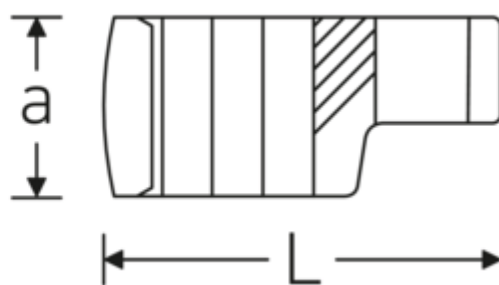

Crowning-Schlüssel, metrisch

440

Art.-Nr. 03190050
GTIN 4018754141203
Modell 440 50

Bezeichnung. 1/2 " Crowring-Schlüssel SW 50mm L.83,2mm

Eigenschaften.

- Doppelsechskant mit AS-Drive-Profil
- Chrome Alloy Steel, verchromt

Technische Zeichnung.

Technische Attribute.

a	27,5 mm
Antriebsvierkant innen (Zoll)	1/2 "
Breite mm (b)	70,5 mm
Länge mm (L)	83,2 mm
S	44,1 mm
Schlüsselweite [mm]	50 mm
W	39,7 mm

Logistikdaten.

Tiefe mm (IFS)	82
Breite mm (IFS)	60
Höhe mm (IFS)	26
WEEE/ElektroG	nicht ear-pflichtig
Länge (verpackt, mm)	82
Breite (verpackt, mm)	60
Höhe (verpackt, mm)	26