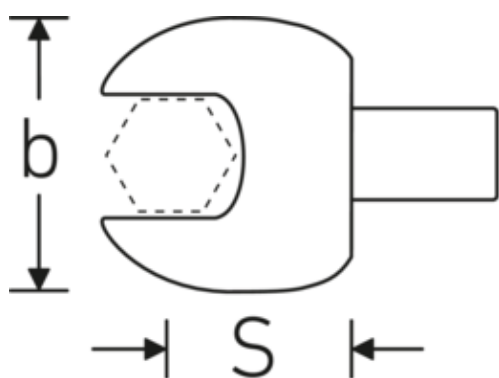

Maul-Einsteckwerkzeuge

731/100

Art.-Nr. **58211041**

GTIN **4018754238705**

Modell **731/100 SW 41**

Bezeichnung.

Maul-Einsteckwerkzeug SW 41mm Wkz.Aufn.22 x 28

Eigenschaften.

- für Drehmomentschlüssel mit Vierkantaufnahme
- Verchromung über Nickel, dauerhaft und abplatzsicher
- im Gesenk geschmiedet, gehärtet und im Ölbad abgekühlt
- stark belastbar, außergewöhnlich langlebig

Technische Zeichnung.

Technische Attribute.

Breite mm (b)	84 mm
Größe Wkz.-Aufnahme [Innenvierkant]	22 x 28 mm
Höhe mm (h)	16 mm
S	55 mm
Schlüsselweite [mm]	41 mm

Logistikdaten.

Tiefe mm (IFS)	115
Breite mm (IFS)	82
Höhe mm (IFS)	32
WEEE/ElektroG	nicht ear-pflichtig
Länge (verpackt, mm)	115

Breite (verpackt, mm)	87
Höhe (verpackt, mm)	33
Volumen (verpackt, dm³)	0.330165 dm ³
Art.-Nr.	58211041
Gewicht (brutto, kg)	0,896
Gewicht PAP (kg)	0,000
Gewicht PVC (kg)	0,005
GTIN	4018754238705
Ursprungsland AWR	GERMANY
Ursprungsregion	Nordrhein-Westfalen
Zolltarifnr.	82041100
Packnorm	1
Gewicht (g)	894 g