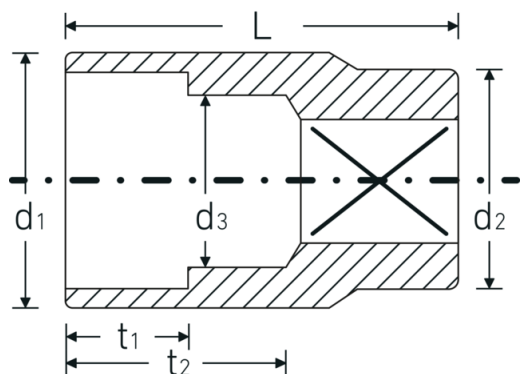

Bocas de llave de vaso

52

Núm. art. **03030032**
GTIN **4018754006038**
Modelo **52 32**

Designación. 1/2 " Juego de bocas de llaves de vaso SW 32mm L.47mm

Descripción.

- DIN 3124/ISO 2725-1, ASME B 107.5M, DIN EN 3709 (cifras de ensayos)
- HPQ®-Acero de altas características, cromadas

Dibujo técnico.

Atributos técnicos.

Perfil de salida	AS-drive hexagonal
Accionamiento cuadrado interior (pulgadas)	1/2 "
d1	42,2 mm
d2	28 mm
d3	29 mm
DIN	DIN 3124 / ISO 2725-1, ASME B 107.5M, DIN EN 3709
Longitud mm (L)	47 mm
Anchura de los planos [mm]	32 mm
t1	22 mm
t2	27,6 mm

Datos logísticos.

Profundidad mm (IFS)	47
Anchura mm (IFS)	43
Altura mm (IFS)	43
RAEE/Ley eléctrica	nicht ear-pflichtig
Longitud (empaquetada, mm)	220
Anchura (empaquetada, mm)	48
Altura en pulgadas	45
Volumen (envasado, dm3)	0.4752 dm3
Núm. art.	03030032
Peso (bruto, kg)	1,000
Peso PAP (kg)	0,000
Peso PVC (kg)	0,008
GTIN	4018754006038
País de origen AWR	GERMANY
Región de origen	Nordrhein-Westfalen
Customs tariff no.	82042000
Norma de embalaje	5
Peso	200 g

Variantes.

Núm. art.	Model no. (ERP)	Designación	GTIN
03030008	52 8	1/2 " Juego de bocas de llaves de vaso SW 8mm L.38mm	4018754005802
03030009	52 9	1/2 " Juego de bocas de llaves de vaso SW 9mm L.38mm	4018754005819