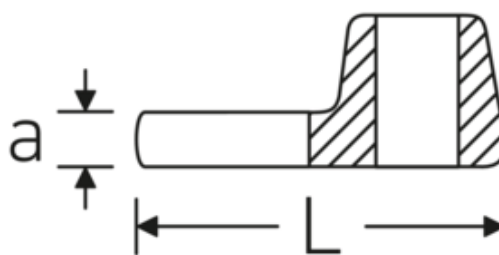

## Crowfoot-Schlüssel, zöllig

540a

Art.-Nr. 02500042  
GTIN 4018754004683  
Modell 540 A 13/16

**Bezeichnung.** 3/8 " Crowfoot-Schlüssel SW 13/16" L.42,3mm

**Eigenschaften.** • Chrome Alloy Steel, verchromt

## Technische Zeichnung.

## Technische Attribute.

a	6,3 mm
Antriebsvierkant innen (Zoll)	3/8 "
Breite mm (b)	38 mm
Länge mm (L)	42,3 mm
S	24 mm
Schlüsselweite [Zoll]	13/16 "