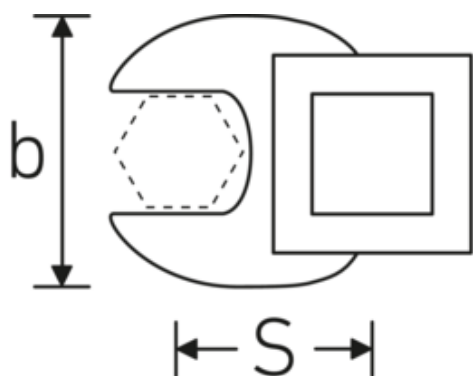

## Crowfoot-Schlüssel, zöllig

540a

Art.-Nr. 02500042  
GTIN 4018754004683  
Modell 540 A 13/16

**Bezeichnung.** 3/8 " Crowfoot-Schlüssel SW 13/16" L.42,3mm

**Eigenschaften.** • Chrome Alloy Steel, verchromt

## Technische Zeichnung.

## Technische Attribute.

a	6,3 mm
Antriebsvierkant innen (Zoll)	3/8 "
Breite mm (b)	38 mm
Länge mm (L)	42,3 mm
S	24 mm
Schlüsselweite [Zoll]	13/16 "