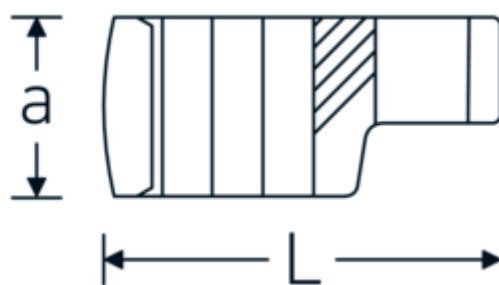

Llaves de boca en estrella, tipo CROW-RING

440a

Núm. art. **03490068**
GTIN **4018754008520**
Modelo **440 A 1 3/4**

Designación. 1/2 " Llave de vaso Crowring SW 1 3/4" L.75,6mm

Descripción.

- Chrome-Alloy-Steel, cromadas
- ¡atención! Valores de regulación modificados en la llave dinamométrica

Dibujo técnico.

Atributos técnicos.

a	25,5 mm
Accionamiento cuadrado interior (pulgadas)	1/2 "
Anchura mm (b)	62 mm
Longitud mm (L)	75,6 mm
S	39,8 mm
Anchura de los planos [pulgadas]	1 3/4 "

Datos logísticos.

Profundidad mm (IFS)	75
Anchura mm (IFS)	61
Altura mm (IFS)	26
RAEE/Ley eléctrica	nicht ear-pflichtig
Longitud (empaquetada, mm)	75
Anchura (empaquetada, mm)	61
Altura en pulgadas	26

W	33,2 mm	Volumen (envasado, dm3)	0.11895 dm3
		Núm. art.	03490068
		Peso (bruto, kg)	0,275
		Peso PAP (kg)	0,000
		Peso PVC (kg)	0,003
		GTIN	4018754008520
		País de origen AWR	GERMANY
		Región de origen	Nordrhein-Westfalen
		Customs tariff no.	82042000
		Norma de embalaje	1
		Peso	199 g