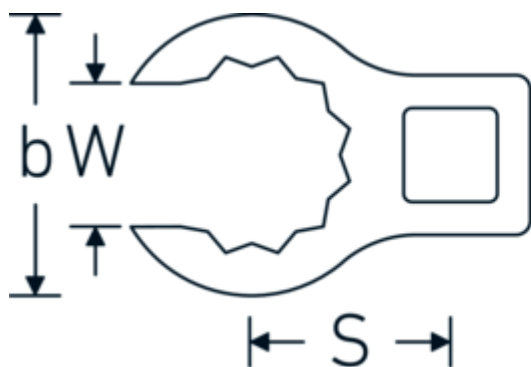

Llaves de boca en estrella, tipo CROW-RING

440a

Núm. art. **03490068**
GTIN **4018754008520**
Modelo **440 A 1 3/4**

Designación. 1/2 " Llave de vaso Crowring SW 1 3/4" L.75,6mm

Descripción.

- Chrome-Alloy-Steel, cromadas
- ¡atención! Valores de regulación modificados en la llave dinamométrica

Dibujo técnico.

Atributos técnicos.

a	25,5 mm
Accionamiento cuadrado interior (pulgadas)	1/2 "
Anchura mm (b)	62 mm
Longitud mm (L)	75,6 mm
S	39,8 mm
Anchura de los planos [pulgadas]	1 3/4 "

Datos logísticos.

Profundidad mm (IFS)	75
Anchura mm (IFS)	61
Altura mm (IFS)	26
RAEE/Ley eléctrica	nicht ear-pflichtig
Longitud (empaquetada, mm)	75
Anchura (empaquetada, mm)	61
Altura en pulgadas	26

W	33,2 mm	Volumen (envasado, dm3)	0.11895 dm3
		Núm. art.	03490068
		Peso (bruto, kg)	0,275
		Peso PAP (kg)	0,000
		Peso PVC (kg)	0,003
		GTIN	4018754008520
		País de origen AWR	GERMANY
		Región de origen	Nordrhein-Westfalen
		Customs tariff no.	82042000
		Norma de embalaje	1
		Peso	199 g