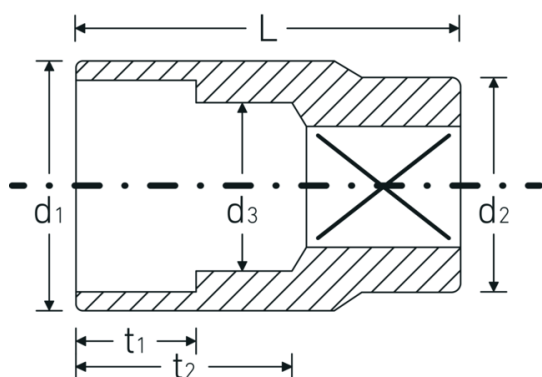

Bocas de llave de vaso

456

Núm. art. **02110018**
GTIN **4018754002993**
Modelo **456 18**

Designación. 3/8 " Juego de bocas de llaves de vaso SW 18mm L.32mm

Descripción.

- DIN 3124/ISO 2725-1, ASME B 107.5M, DIN EN 3709 (cifras de ensayos)
- HPQ®-Acero de alta características, cromadas

Dibujo técnico.

Atributos técnicos.

Perfil de salida	AS-drive hexagonal
Accionamiento cuadrado interior (pulgadas)	3/8 "
d1	24,2 mm
d2	19 mm
d3	17 mm
DIN	DIN 3124 / ISO 2725-1, ASME B 107.5M, DIN EN 3709
Longitud mm (L)	32 mm
Anchura de los planos [mm]	18 mm
t1	13,5 mm
t2	19,3 mm

Datos logísticos.

Profundidad mm (IFS)	28
Anchura mm (IFS)	25
Altura mm (IFS)	25
RAEE/Ley eléctrica	nicht ear-pflichtig
Longitud (empaquetada, mm)	126
Anchura (empaquetada, mm)	51
Altura en pulgadas	29
Volumen (envasado, dm3)	0.186354 dm3
Núm. art.	02110018
Peso (bruto, kg)	0,510
Peso PAP (kg)	0,000
Peso PVC (kg)	0,006
GTIN	4018754002993
País de origen AWR	GERMANY
Región de origen	Nordrhein-Westfalen
Customs tariff no.	82042000
Norma de embalaje	10
Peso	42 g

Variantes.

Núm. art.	Model no. (ERP)	Designación	GTIN
02110007	456 7	3/8 " Juego de bocas de llaves de vaso SW 7mm L.24mm	4018754002887
02110008	456 8	3/8 " Juego de bocas de llaves de vaso SW 8mm L.25mm	4018754002894