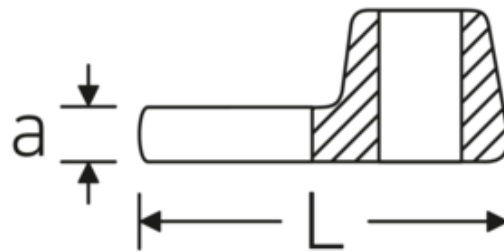

Crowfoot-Schlüssel, zöllig

540a

Art.-Nr. 02500054
GTIN 4018754004737
Modell 540 A 1 3/16

Bezeichnung. 3/8 " Crowfoot-Schlüssel SW 1 3/16" L.50mm

Eigenschaften. • Chrome Alloy Steel, verchromt

Technische Zeichnung.

Technische Attribute.

a	8 mm
Antriebsvierkant innen (Zoll)	3/8 "
Breite mm (b)	50 mm
Länge mm (L)	50 mm
S	29,2 mm
Schlüsselweite [Zoll]	1 3/16 "

Logistikdaten.

Tiefe mm (IFS)	50
Breite mm (IFS)	49
Höhe mm (IFS)	18
WEEE/ElektroG	nicht ear-pflichtig
Länge (verpackt, mm)	50
Breite (verpackt, mm)	49
Höhe (verpackt, mm)	18