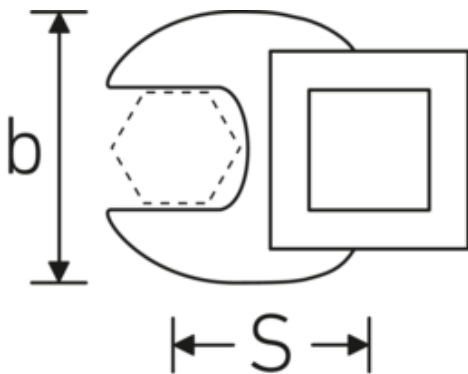

Crowfoot-Schlüssel, zöllig

540a

Art.-Nr. 02500054
GTIN 4018754004737
Modell 540 A 1 3/16

Bezeichnung. 3/8 " Crowfoot-Schlüssel SW 1 3/16" L.50mm

Eigenschaften. • Chrome Alloy Steel, verchromt

Technische Zeichnung.

Technische Attribute.

a	8 mm
Antriebsvierkant innen (Zoll)	3/8 "
Breite mm (b)	50 mm
Länge mm (L)	50 mm
S	29,2 mm
Schlüsselweite [Zoll]	1 3/16 "

Logistikdaten.

Tiefe mm (IFS)	50
Breite mm (IFS)	49
Höhe mm (IFS)	18
WEEE/ElektroG	nicht ear-pflichtig
Länge (verpackt, mm)	50
Breite (verpackt, mm)	49
Höhe (verpackt, mm)	18