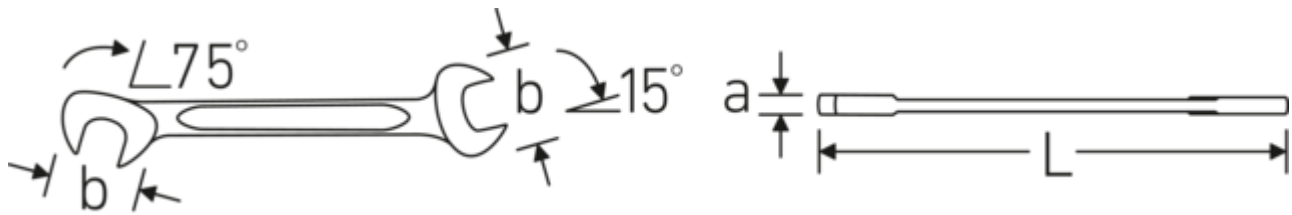

Doppelmaulschlüssel klein ELECTRIC, metrisch

ELECTRIC 12

Art.-Nr. 40061111
GTIN 4018754018628
Modell ELECTRIC 12 11

Bezeichnung.

Doppelmaulschlüssel klein SW 11 mm L.116mm

Eigenschaften.

- **metrische, gleiche** Schlüsselweiten
- gerade Ausführung, Maulstellung 15° und 75°
- stabile, schlanke und leichte Konstruktion
- hohe Biegefestigkeit durch Doppel-T-Profil
- griffige, hautsympatische Oberfläche durch STAHLWILLE Rundfinish
- extrem belastbar, außergewöhnlich langlebig
- im Gesenk geschmiedet, gehärtet und im Ölbad abgekühlt
- Chrome Alloy Steel, verchromt

Technologien und Leistungsmerkmale.

Doppel-T-Profil

Unsere Maul- und Ringschlüssel verfügen über eine zusätzliche Vertiefung in der Mitte des Werkzeugs. Ähnlich dem Prinzip eines Doppel-T-Trägers wird damit eine enorme Belastbarkeit und maximale Biegefestigkeit bei geringerem Gewicht erreicht.

Offset Shaft Design

Unsere Schraubenschlüssel sind so konstruiert, dass sie an den Belastungszonen, wo die größten Kräfte einwirken - nämlich an der Verbindung zwischen Maul und Schaft - zusätzlich verstärkt sind, um so eine Verformung zu verhindern.

Technische Zeichnung.

Technische Attribute.

a	3 mm
Breite mm (b)	24,2 mm
Länge mm (L)	116 mm
Legierung	Chrome-Alloy-Steel, verchromt
Maulstellung	15/75 °
Oberfläche	verchromt
Schlüsselweite 1 [mm]	11 mm
Schlüsselweite 2 [mm]	11 mm