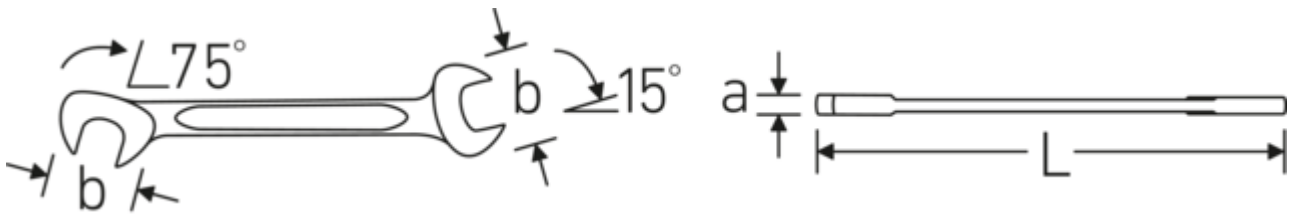

Doppelmaulschlüssel klein ELECTRIC, zöllig

ELECTRIC 12a

Art.-Nr. 40463232
GTIN 4018754020034
Modell ELECTRIC 12a 1/2

Bezeichnung.

Doppelmaulschlüssel klein SW 1/2 x 1/2 " L.131mm

Eigenschaften.

- **zöllige, gleiche** Schlüsselweiten
- gerade Ausführung, Maulstellung 15° und 75°
- stabile, schlanke und leichte Konstruktion
- hohe Biegefestigkeit durch Doppel-T-Profil
- griffige, hautsympatische Oberfläche durch STAHLWILLE Rundfinish
- extrem belastbar, außergewöhnlich langlebig
- im Gesenk geschmiedet, gehärtet und im Ölbad abgekühlt
- Chrome Alloy Steel, verchromt

Technologien und Leistungsmerkmale.

Doppel-T-Profil

Unsere Maul- und Ringschlüssel verfügen über eine zusätzliche Vertiefung in der Mitte des Werkzeugs. Ähnlich dem Prinzip eines Doppel-T-Trägers wird damit eine enorme Belastbarkeit und maximale Biegefestigkeit bei geringerem Gewicht erreicht.

Offset Shaft Design

Unsere Schraubenschlüssel sind so konstruiert, dass sie an den Belastungszonen, wo die größten Kräfte einwirken - nämlich an der Verbindung zwischen Maul und Schaft - zusätzlich verstärkt sind, um so eine Verformung zu verhindern.

Technische Zeichnung.

Technische Attribute.

a	3 mm
Breite mm (b)	28,3 mm
Länge mm (L)	131 mm
Legierung	Chrome-Alloy-Steel, verchromt
Maulstellung	15/75 °
Oberfläche	verchromt
Schlüsselweite 1 [Zoll]	1/2 "
Schlüsselweite 2 [Zoll]	1/2 "