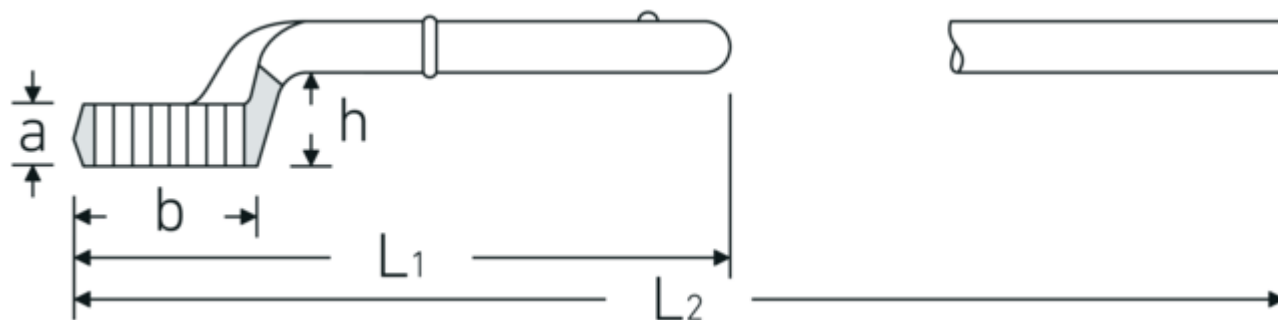

Llaves en estrella, tipo insertable

5

Núm. art. **42020080**
GTIN **4018754023608**
Modelo **5 80**

Designación. Llaves de acoplamiento SW 80mm L.385mm

Descripción.

- sin maneral
- Chrome-Alloy-Steel, cromadas

Dibujo técnico.

Atributos técnicos.

a	40,5 mm
Anchura mm (b)	125 mm
para No.	4
Altura mm (h)	59 mm
L1	385 mm
L2	1075 mm
Surface	cromado

Datos logísticos.

Profundidad mm (IFS)	385
Anchura mm (IFS)	125
Altura mm (IFS)	59
RAEE/Ley eléctrica	nicht ear-pflichtig
Longitud (empaquetada, mm)	395
Anchura (empaquetada, mm)	128
Altura en pulgadas	59
Volumen (envasado, dm3)	2.98304 dm3

Anchura de los planos 1 80 mm
[mm]

Núm. art. 42020080
Peso (bruto, kg) 3,745
Peso PAP (kg) 0,000
Peso PVC (kg) 0,000
GTIN 4018754023608
País de origen AWR GERMANY
Región de origen Nordrhein-Westfalen
Customs tariff no. 82041100
Norma de embalaje 1
Peso 3745 g