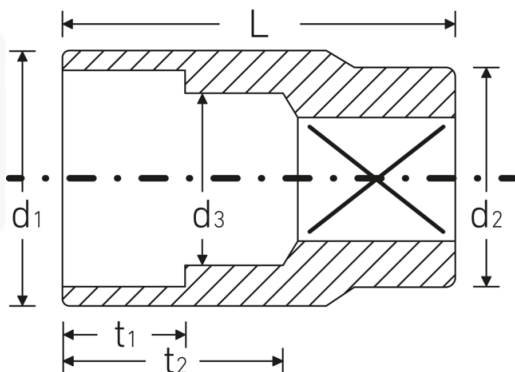

### Bezeichnung.

1/2 " Steckschlüsseinsatz SW 12mm L.38mm

### Eigenschaften.

- Doppelsechskant mit AS-Drive-Profil
- 1/2" Innenvierkant-Antrieb
- HPQ® Hochleistungsstahl, verchromt
- DIN 3124 / ISO 2725-1 / DIN EN 3709 / ASME B 107.5 M

## Technische Attribute.

<b>Abtriebsprofil</b>	Doppelsechskant AS-Drive
<b>Antriebsvierkant innen (Zoll)</b>	1/2 "
<b>d1</b>	17 mm
<b>d2</b>	22 mm
<b>d3</b>	11 mm
<b>DIN</b>	DIN 3124 / ISO 2725-1, DIN EN 3709, ASME B 107.5 M
<b>Länge mm (L)</b>	38 mm
<b>Schlüsselweite [mm]</b>	12 mm
<b>t1</b>	13 mm
<b>t2</b>	22 mm