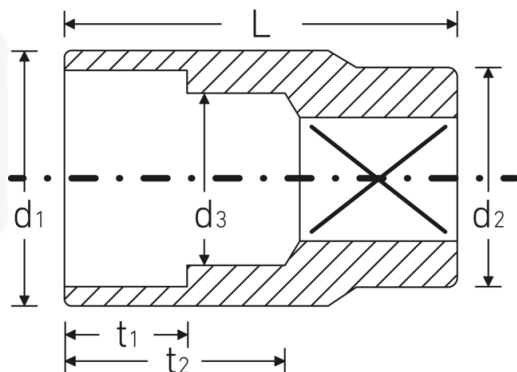

Steckschlüsseinsätze 1/2", metrisch

50

Art.-Nr. 03010025

GTIN 4018754005338

Modell 50 25

Bezeichnung. 1/2 " Steckschlüsseinsatz SW 25mm L.42mm

Eigenschaften.

- Doppelsechskant mit AS-Drive-Profil
- 1/2" Innenvierkant-Antrieb
- HPQ® Hochleistungsstahl, verchromt
- DIN 3124 / ISO 2725-1 / DIN EN 3709 / ASME B 107.5 M

Technische Zeichnung.

Technische Attribute.

Abtriebsprofil	Doppelsechskant AS-Drive
Antriebsvierkant innen (Zoll)	1/2 "
d1	33,2 mm
d2	25 mm
d3	22 mm
DIN	DIN 3124 / ISO 2725-1, DIN EN 3709, ASME B 107.5 M
Länge mm (L)	42 mm
Schlüsselweite [mm]	25 mm
t1	18,5 mm
t2	24,6 mm

Logistikdaten.

Tiefe mm (IFS)	42
Breite mm (IFS)	34
Höhe mm (IFS)	34
WEEE/ElektroG	nicht ear-pflichtig
Länge (verpackt, mm)	170
Breite (verpackt, mm)	36
Höhe (verpackt, mm)	44
Volumen (verpackt, dm3)	0.26928 dm3
Art.-Nr.	03010025
Gewicht (brutto, kg)	0,595
Gewicht PAP (kg)	0,000
Gewicht PVC (kg)	0,006
GTIN	4018754005338
Ursprungsland AWR	GERMANY
Ursprungsregion	Nordrhein-Westfalen
Zolltarifnr.	82042000
Packnorm	5
Gewicht (g)	119 g