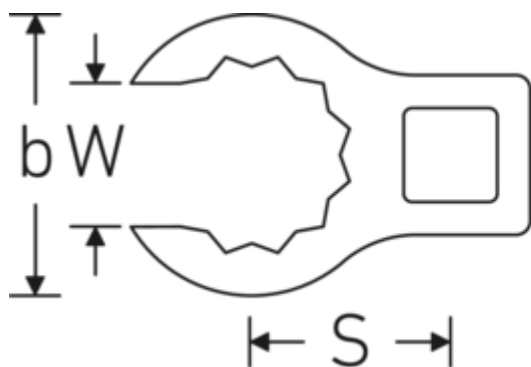

Crowning-Schlüssel, zöllig

440a

Art.-Nr. 03490052
GTIN 4018754008445
Modell 440 A 1 1/8

Bezeichnung.

1/2 " Crowring-Schlüssel SW 1 1/8" L.56,8mm

Eigenschaften.

- Doppelsechskant mit AS-Drive-Profil
- Chrome Alloy Steel, verchromt
- 3/8" für Volvo Flugmotor, Typ „JAS“

Technische Zeichnung.

Technische Attribute.

a	22,5 mm
Antriebsvierkant innen (Zoll)	1/2 "
Breite mm (b)	42,1 mm
Länge mm (L)	56,8 mm
S	29,3 mm
Schlüsselweite [Zoll]	1 1/8 "

Logistikdaten.

Tiefe mm (IFS)	57
Breite mm (IFS)	42
Höhe mm (IFS)	23
WEEE/ElektroG	nicht ear-pflichtig
Länge (verpackt, mm)	57
Breite (verpackt, mm)	42