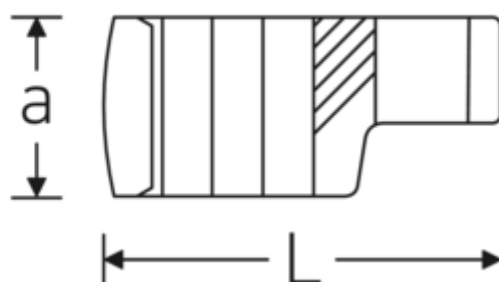

Crowning-Schlüssel, zöllig

440a

Art.-Nr. 03490052
GTIN 4018754008445
Modell 440 A 1 1/8

Bezeichnung.

1/2 " Crowring-Schlüssel SW 1 1/8" L.56,8mm

Eigenschaften.

- Doppelsechskant mit AS-Drive-Profil
- Chrome Alloy Steel, verchromt
- 3/8" für Volvo Flugmotor, Typ „JAS“

Technische Zeichnung.

Technische Attribute.

a	22,5 mm
Antriebsvierkant innen (Zoll)	1/2 "
Breite mm (b)	42,1 mm
Länge mm (L)	56,8 mm
S	29,3 mm
Schlüsselweite [Zoll]	1 1/8 "

Logistikdaten.

Tiefe mm (IFS)	57
Breite mm (IFS)	42
Höhe mm (IFS)	23
WEEE/ElektroG	nicht ear-pflichtig
Länge (verpackt, mm)	57
Breite (verpackt, mm)	42

W	21 mm	Höhe (verpackt, mm)	23
		Volumen (verpackt, dm³)	0.055062 dm ³
		Art.-Nr.	03490052
		Gewicht (brutto, kg)	0,110
		Gewicht PAP (kg)	0,000
		Gewicht PVC (kg)	0,003
		GTIN	4018754008445
		Ursprungsland AWR	GERMANY
		Ursprungsregion	Nordrhein-Westfalen
		Zolltarifnr.	82042000
		Packnorm	1
		Gewicht (g)	110 g