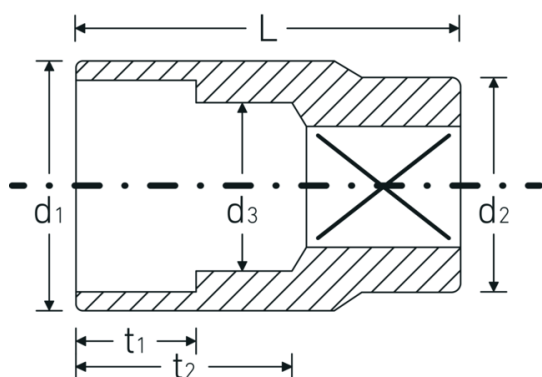

Bocas de llave de vaso

456

Núm. art. 02110007
GTIN 4018754002887
Modelo 456 7

Designación. 3/8 " Juego de bocas de llaves de vaso SW 7mm L.24mm

Descripción.

- DIN 3124/ISO 2725-1, ASME B 107.5M, DIN EN 3709 (cifras de ensayos)
- HPQ®-Acero de alta características, cromadas

Dibujo técnico.

Atributos técnicos.

Perfil de salida	AS-drive hexagonal
Accionamiento cuadrado interior (pulgadas)	3/8 "
d1	10,5 mm
d2	16,5 mm
d3	6 mm
DIN	DIN 3124 / ISO 2725-1, ASME B 107.5M, DIN EN 3709
Longitud mm (L)	24 mm
Anchura de los planos [mm]	7 mm
t1	6 mm
t2	12,5 mm

Datos logísticos.

Profundidad mm (IFS)	23
Anchura mm (IFS)	17
Altura mm (IFS)	17
RAEE/Ley eléctrica	nicht ear-pflichtig
Longitud (empaquetada, mm)	86
Anchura (empaquetada, mm)	35
Altura en pulgadas	24
Volumen (envasado, dm3)	0.07224 dm3
Núm. art.	02110007
Peso (bruto, kg)	0,190
Peso PAP (kg)	0,000
Peso PVC (kg)	0,003
GTIN	4018754002887
País de origen AWR	GERMANY
Región de origen	Nordrhein-Westfalen
Customs tariff no.	82042000
Norma de embalaje	10
Peso	19 g

Variantes.

Núm. art.	Model no. (ERP)	Designación	GTIN
02110007	456 7	3/8 " Juego de bocas de llaves de vaso SW 7mm L.24mm	4018754002887
02110008	456 8	3/8 " Juego de bocas de llaves de vaso SW 8mm L.25mm	4018754002894