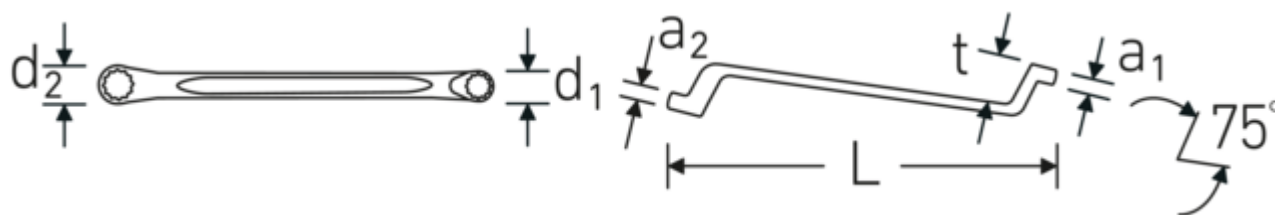

Descripción.

StahlwilleSTABIL®

- muy acodadas
- DIN 838/ISO 10104
- Chrome-Alloy-Steel, cromadas

Ventajas.

muy acodada

Tecnologías y prestaciones.

Anti-Slip-Drive

El perfil especial AS-Drive permite la transmisión de fuerzas elevadas a las superficies planas de los tornillos sin dañarlos. Esto también evita que la cabeza del tornillo se desgarre.

Anillos de pared delgada

El fino diámetro de las paredes de nuestros anillos facilita el trabajo en espacios reducidos. Los lados del anillo son más altos que las tuercas estándar, lo que evita que se atasquen.

Dibujo técnico.

Atributos técnicos.

a1	10 mm
a2	12 mm
Perfil de salida	Hexágono doble AS-drive
d1	20 mm
d2	25,3 mm
Longitud mm (L)	245 mm
Surface	cromado
Anchura de los planos 1 [mm]	13 mm
Ring position	75 °
Anchura de los planos 2 [mm]	17 mm
t	27 mm

Datos logísticos.

Profundidad mm (IFS)	260
Anchura mm (IFS)	26
Altura mm (IFS)	31
RAEE/Ley eléctrica	nicht ear-pflichtig
Longitud (empaquetada, mm)	276
Anchura (empaquetada, mm)	88
Altura en pulgadas	50
Volumen (envasado, dm3)	1.2144 dm3
Núm. art.	41041317
Peso (bruto, kg)	1,690
Peso PAP (kg)	0,000
Peso PVC (kg)	0,013
GTIN	4018754020911
País de origen AWR	GERMANY
Región de origen	Nordrhein-Westfalen
Customs tariff no.	82041100
Norma de embalaje	10
Peso	169 g