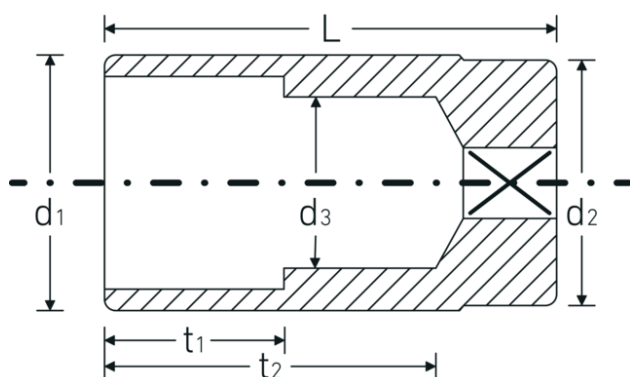

Vaso

51

Núm. art. **03020015**
GTIN **4018754005598**
Modelo **51 15**

Designación. 1/2 " Vaso SW mm L.83mm

Descripción.

- versión larga
- doble hexágono con perfil AS-Drive
- cuadradillo interior de 1/2"
- tamaño 16 mm-5/8", 20,8 mm-13/16": con inserto de goma para bujías
- acero de alto rendimiento HPQ®, cromado
- DIN 3124 / ISO 2725-1 / DIN EN 3710 / DIN EN 3709 / ASME B 107.5M

Dibujo técnico.

Atributos técnicos.

Perfil de salida	AS-Drive doble hexágono
Accionamiento cuadrado interior (pulgadas)	1/2 "
d1	21,2 mm
d2	22,7 mm
d3	14 mm
DIN	DIN 3124 / ISO 2725-1, DIN EN 3710, DIN EN 3709, ASME B 107.5M
Longitud mm (L)	83 mm
Anchura de los planos [mm]	15 mm
t1	35 mm
t2	64,9 mm

Datos logísticos.

Profundidad mm (IFS)	83
Anchura mm (IFS)	23
Altura mm (IFS)	23
RAEE/Ley eléctrica	nicht ear-pflichtig
Longitud (empaquetada, mm)	120
Anchura (empaquetada, mm)	85
Altura en pulgadas	48
Volumen (envasado, dm ³)	0.4896 dm ³
Núm. art.	03020015
Peso (bruto, kg)	1,240
Peso PAP (kg)	0,000
Peso PVC (kg)	0,008
GTIN	4018754005598
País de origen AWR	GERMANY
Región de origen	Nordrhein-Westfalen
Customs tariff no.	82042000
Norma de embalaje	10
Peso	125 g

Variantes.

Núm. art.	Model no. (ERP)	Designación	GTIN
03020010	51 10	1/2 " Vaso SW mm L.83mm	4018754167678
03020013	51 13	1/2 " Vaso SW mm L.83mm	4018754005574
03020014	51 14	1/2 " Vaso SW mm L.83mm	4018754005581