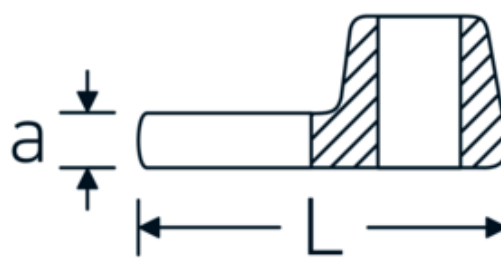

Llaves de boca tipo CROW-FOOT

540

Núm. art. **02200024**
GTIN **4018754003594**
Modelo **540 24**

Designación. 3/8 " Llave de vaso Crowfoot SW 24mm L.44,4mm

Descripción.

- Chrome-Alloy-Steel, cromadas
- ¡atención! Valores de regulación modificados en la llave dinamométrica

Dibujo técnico.

Atributos técnicos.

a	6,3 mm
Accionamiento cuadrado interior (pulgadas)	3/8 "
Anchura mm (b)	41 mm
Longitud mm (L)	44,4 mm
S	26,3 mm
Anchura de los planos [mm]	24 mm

Datos logísticos.

Profundidad mm (IFS)	43
Anchura mm (IFS)	40
Altura mm (IFS)	18
RAEE/Ley eléctrica	nicht ear-pflichtig
Longitud (empaquetada, mm)	44
Anchura (empaquetada, mm)	40
Altura en pulgadas	19

Variantes.

Núm. art.	Model no. (ERP)	Designación	GTIN
01200008	540 8	1/4 " Llave de vaso Crowfoot SW 8mm L.25,5mm	4018754149117
01200009	540 9	1/4 " Llave de vaso Crowfoot SW 9mm L.25,5mm	4018754149124
01200010	540 10	1/4 " Llave de vaso Crowfoot SW 10mm L.25,5mm	4018754149131
02200011	540 11	3/8 " Llave de vaso Crowfoot SW 11mm L.32mm	4018754149414
02200012	540 12	3/8 " Llave de vaso Crowfoot SW 12mm L.34,3mm	4018754003495
02200013	540 13	3/8 " Llave de vaso Crowfoot SW 13mm L.34,3mm	4018754003501
02200014	540 14	3/8 " Llave de vaso Crowfoot SW 14mm L.37,7mm	4018754003518
02200015	540 15	3/8 " Llave de vaso Crowfoot SW 15mm L.37,7mm	4018754003525
02200016	540 16	3/8 " Llave de vaso Crowfoot SW 16mm L.37,7mm	4018754003532
02200017	540 17	3/8 " Llave de vaso Crowfoot SW 17mm L.42,5mm	4018754003549
02200018	540 18	3/8 " Llave de vaso Crowfoot SW 18mm L.42,5mm	4018754003556
02200019	540 19	3/8 " Llave de vaso Crowfoot SW 19mm L.42,5mm	4018754003563
02200020	540 20	3/8 " Llave de vaso Crowfoot SW 20mm L.42,4mm	4018754141067
02200021	540 21	3/8 " Llave de vaso Crowfoot SW 21mm L.44,5mm	4018754003570