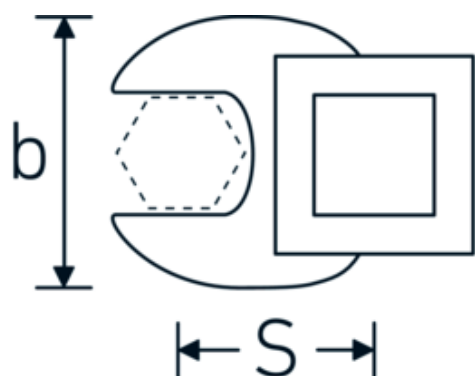

Llaves de boca tipo CROW-FOOT

540

Núm. art. **02200024**
GTIN **4018754003594**
Modelo **540 24**

Designación. 3/8 " Llave de vaso Crowfoot SW 24mm L.44,4mm

Descripción.

- Chrome-Alloy-Steel, cromadas
- ¡atención! Valores de regulación modificados en la llave dinamométrica

Dibujo técnico.

Atributos técnicos.

a	6,3 mm
Accionamiento cuadrado interior (pulgadas)	3/8 "
Anchura mm (b)	41 mm
Longitud mm (L)	44,4 mm
S	26,3 mm
Anchura de los planos [mm]	24 mm

Datos logísticos.

Profundidad mm (IFS)	43
Anchura mm (IFS)	40
Altura mm (IFS)	18
RAEE/Ley eléctrica	nicht ear-pflichtig
Longitud (empaquetada, mm)	44
Anchura (empaquetada, mm)	40
Altura en pulgadas	19

Variantes.

Núm. art.	Model no. (ERP)	Designación	GTIN
01200008	540 8	1/4 " Llave de vaso Crowfoot SW 8mm L.25,5mm	4018754149117
01200009	540 9	1/4 " Llave de vaso Crowfoot SW 9mm L.25,5mm	4018754149124
01200010	540 10	1/4 " Llave de vaso Crowfoot SW 10mm L.25,5mm	4018754149131
02200011	540 11	3/8 " Llave de vaso Crowfoot SW 11mm L.32mm	4018754149414
02200012	540 12	3/8 " Llave de vaso Crowfoot SW 12mm L.34,3mm	4018754003495
02200013	540 13	3/8 " Llave de vaso Crowfoot SW 13mm L.34,3mm	4018754003501
02200014	540 14	3/8 " Llave de vaso Crowfoot SW 14mm L.37,7mm	4018754003518
02200015	540 15	3/8 " Llave de vaso Crowfoot SW 15mm L.37,7mm	4018754003525
02200016	540 16	3/8 " Llave de vaso Crowfoot SW 16mm L.37,7mm	4018754003532
02200017	540 17	3/8 " Llave de vaso Crowfoot SW 17mm L.42,5mm	4018754003549
02200018	540 18	3/8 " Llave de vaso Crowfoot SW 18mm L.42,5mm	4018754003556
02200019	540 19	3/8 " Llave de vaso Crowfoot SW 19mm L.42,5mm	4018754003563
02200020	540 20	3/8 " Llave de vaso Crowfoot SW 20mm L.42,4mm	4018754141067
02200021	540 21	3/8 " Llave de vaso Crowfoot SW 21mm L.44,5mm	4018754003570