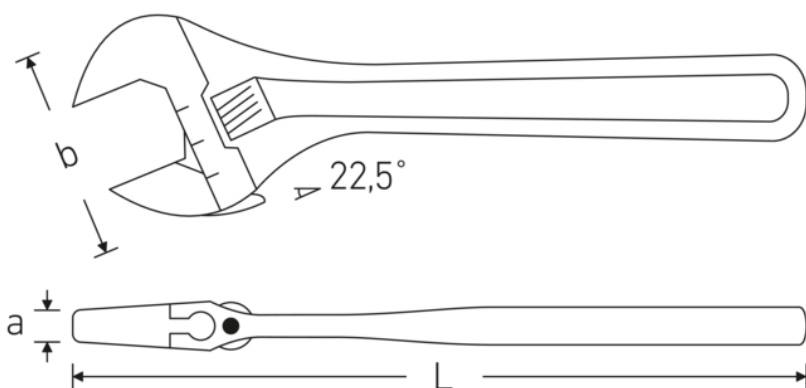

**Einmaulschlüssel verstellbar,  
metrisch**

**4026**

Art.-Nr. **40260118**  
GTIN **4018754299621**  
Modell **4026 18**

**Bezeichnung.**

Einmaulschlüssel verstellbar max.SW 53mm L.462mm

**Eigenschaften.**

- linksgängig
- Maulstellung 22,5°
- Chrome Alloy Steel, phosphatiert
- DIN 3117 / ISO 6787 Form B / ASME B 107.100

**Technische Zeichnung.**

**Technische Attribute.**

a	30 mm
Breite mm (b)	124 mm
DIN	DIN 3117 / ISO 6787 Form B
Gr.	18
Länge mm (L)	462 mm

**Logistikdaten.**

Tiefe mm (IFS)	460
Breite mm (IFS)	120
Höhe mm (IFS)	30
WEEE/ElektroG	nicht ear-pflichtig
Länge (verpackt, mm)	461

<b>Legierung</b>	Chrom-Vanadium-Stahl	<b>Breite (verpackt, mm)</b>	121
<b>Oberfläche</b>	phosphahtiert	<b>Höhe (verpackt, mm)</b>	31
<b>Schlüsselweite max.</b>	53 mm	<b>Volumen (verpackt, dm3)</b>	1.729211 dm3
		<b>Art.-Nr.</b>	40260118
		<b>Gewicht (brutto, kg)</b>	1,975
		<b>Gewicht PAP (kg)</b>	0,000
		<b>Gewicht PVC (kg)</b>	0,020
		<b>GTIN</b>	4018754299621
		<b>Ursprungsland AWR</b>	SPAIN
		<b>Ursprungsregion</b>	Ausländischer Ursprung
		<b>Zolltarifnr.</b>	82041200
		<b>Packnorm</b>	1
		<b>Gewicht (g)</b>	2040 g