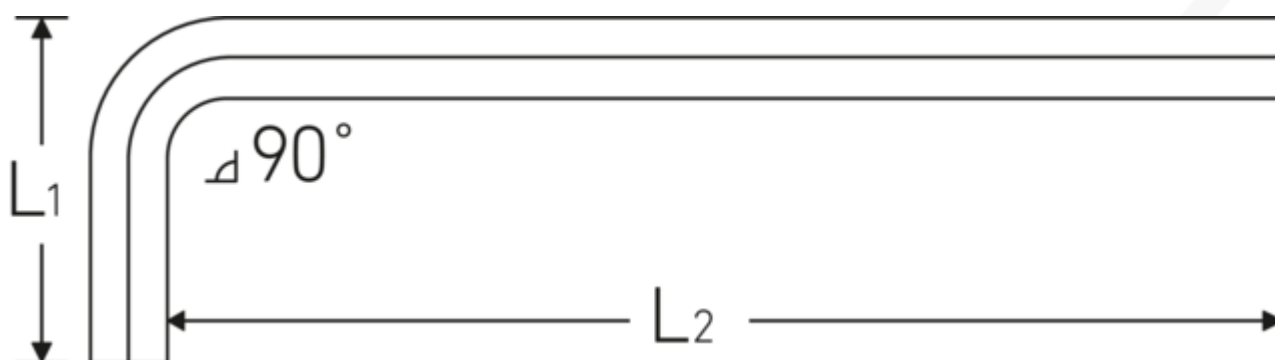

Sechskant-Winkelschraubendreher

10765

Art.-Nr. **43210008**
GTIN **4018754027422**
Modell **10765 8**

Bezeichnung. Sechskant-Winkelschraubendreher Abtriebssechskant 8mm L.36mm x 200mm

Eigenschaften.

- DIN ISO 2936
- für Innensechskantschrauben
- extra lange Ausführung
- Chrom-Vanadium, vernickelt

Technische Zeichnung.

Technische Attribute.

Abtriebsprofil	Sechskant
Abtriebssechskant außen (mm)	8 mm
DIN	DIN ISO 2936
L1	36 mm
L2	200 mm
Länge mm (L)	210 mm

Logistikdaten.

Tiefe mm (IFS)	210
Breite mm (IFS)	42
Höhe mm (IFS)	9
WEEE/ElektroG	nicht ear-pflichtig
Länge (verpackt, mm)	250
Breite (verpackt, mm)	70

Höhe (verpackt, mm)	26
Volumen (verpackt, dm³)	0,455 dm ³
Art.-Nr.	43210008
Gewicht (brutto, kg)	1,013
Gewicht PAP (kg)	0,000
Gewicht PVC (kg)	0,011
GTIN	4018754027422
Ursprungsland AWR	GERMANY
Ursprungsregion	Hessen
Zolltarifnr.	82054000
Packnorm	10
Gewicht (g)	100 g