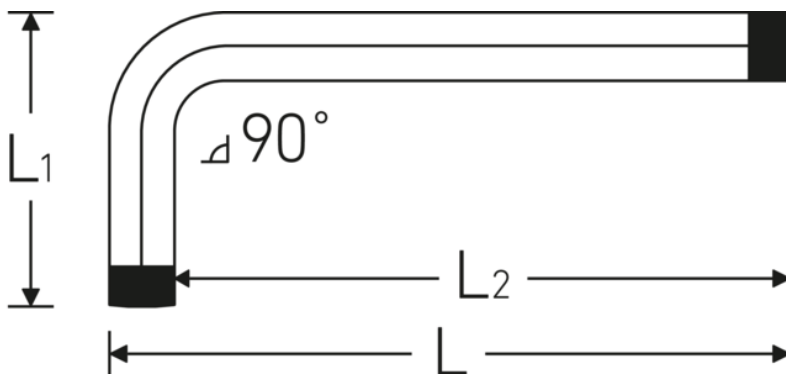

TORX® Winkelschraubendreher

10766

Art.-Nr. **43223027**
 GTIN **4018754332625**
 Modell **10766 T27**
WINKELSCHRAUBENDREHER
TORX

Bezeichnung. TORX® Winkelschraubendreher L.21mm x 64mm

Eigenschaften.

- für Innen-TORX® Schrauben
- Chrome Alloy Steel, vernickelt

Technische Zeichnung.

Technische Attribute.

Abtriebsprofil	TORX®
Größe Abtriebsprofil	T27
L1	21 mm
L2	64 mm

Logistikdaten.

Tiefe mm (IFS)	103
Breite mm (IFS)	6
Höhe mm (IFS)	6
WEEE/ElektroG	nicht ear-pflichtig
Länge (verpackt, mm)	170
Breite (verpackt, mm)	100
Höhe (verpackt, mm)	7

Volumen (verpackt, dm3)	0.119 dm3
Art.-Nr.	43223027
Gewicht (brutto, kg)	0,224
Gewicht PAP (kg)	0,000
Gewicht PVC (kg)	0,004
GTIN	4018754332625
Ursprungsland AWR	GERMANY
Ursprungsregion	Nordrhein-Westfalen
Zolltarifnr.	82054000
Packnorm	10
Gewicht (g)	15 g

Varianten.

Art.-Nr.	Modell-Nr. (ERP)	Bezeichnung	GTIN
43223008	10766 T8 WINKELSCHRAUBENDREHER TORX	TORX® Winkelschraubendreher L.16mm x 44mm	4018754332564
43223009	10766 T9 WINKELSCHRAUBENDREHER TORX	TORX® Winkelschraubendreher L.16mm x 48mm	4018754332571
43223010	10766 T10 WINKELSCHRAUBENDREHER TORX	TORX® Winkelschraubendreher L.17mm x 51mm	4018754332588
43223015	10766 T15 WINKELSCHRAUBENDREHER TORX	TORX® Winkelschraubendreher L.18mm x 54mm	4018754332595
43223020	10766 T20 WINKELSCHRAUBENDREHER TORX	TORX® Winkelschraubendreher L.19mm x 57mm	4018754332601
43223025	10766 T25 WINKELSCHRAUBENDREHER TORX	TORX® Winkelschraubendreher L.20mm x 60mm	4018754332618
43223027	10766 T27 WINKELSCHRAUBENDREHER TORX	TORX® Winkelschraubendreher L.21mm x 64mm	4018754332625
43223030	10766 T30 WINKELSCHRAUBENDREHER TORX	TORX® Winkelschraubendreher L.24mm x 70mm	4018754332632
43223040	10766 T40 WINKELSCHRAUBENDREHER TORX	TORX® Winkelschraubendreher L.26mm x 76mm	4018754332649