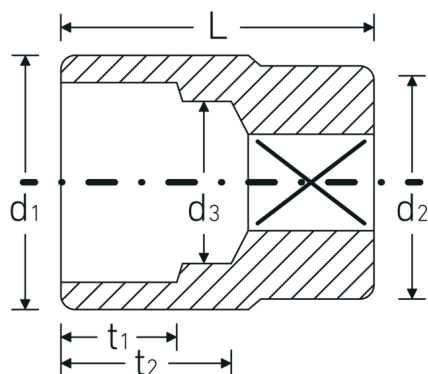

## Atributos técnicos.

Perfil de salida	Hexágono doble AS-drive
Accionamiento cuadrado interior (pulgadas)	1 "
d1	45 mm
d2	43 mm
d3	29 mm
DIN	DIN 3124 / ISO 2725-1
Longitud mm (L)	67 mm
Anchura de los planos [mm]	32 mm
t1	24 mm
t2	34,6 mm

## Datos logísticos.

Profundidad mm (IFS)	65
Anchura mm (IFS)	45
Altura mm (IFS)	45
RAEE/Ley eléctrica	nicht ear-pflichtig
Longitud (empaquetada, mm)	92
Anchura (empaquetada, mm)	70
Altura en pulgadas	46
Volumen (envasado, dm3)	0.29624 dm3
Núm. art.	06010032
Peso (bruto, kg)	0,748
Peso PAP (kg)	0,000
Peso PVC (kg)	0,006
GTIN	4018754009886
País de origen AWR	GERMANY
Región de origen	Nordrhein-Westfalen
Customs tariff no.	82042000
Norma de embalaje	2
Peso	374 g